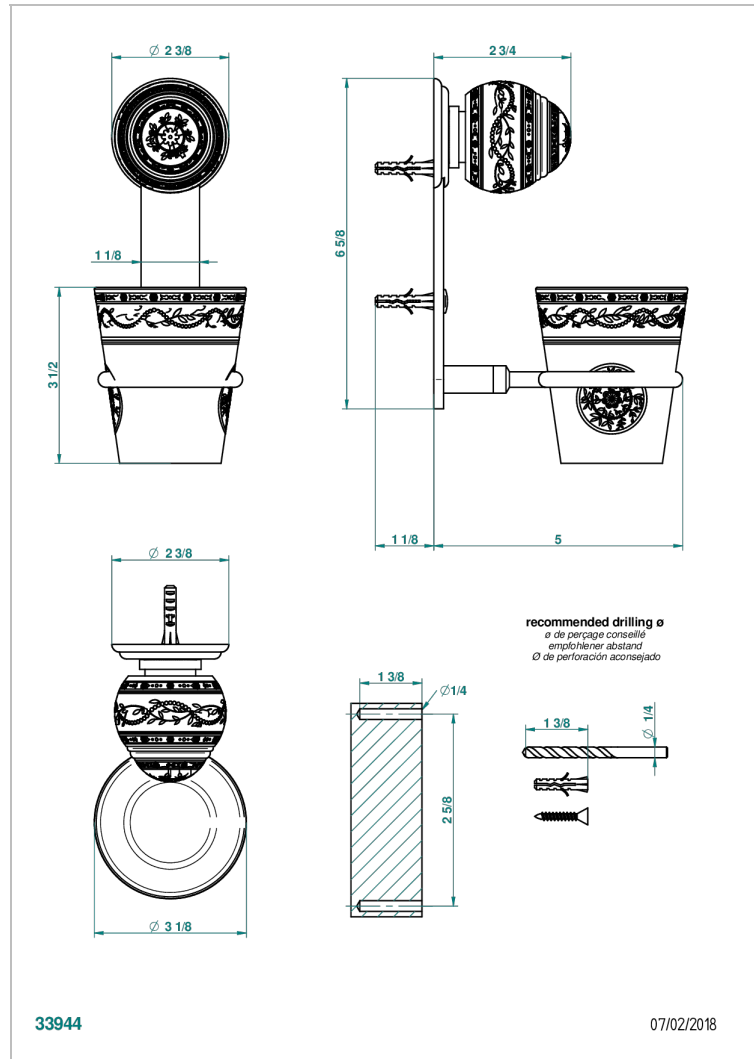

MARQUISE BLANC DECOR PLATINE

A7G-536B

Porte-verre mural avec verre en porcelaine

THG[®]
PARIS

CARACTÉRISTIQUES

- Marquise blanc décor Platine
- Porte-verre mural avec verre en porcelaine

FINITIONS DISPONIBLES

Bronze clair - D01
Chromé - A02
Chromé / doré - G02
Chromé mat - C02
Doré brillant - F01
Doré mat - F07

Nickel brillant - B01
Nickel mat - C01
Noir mat céramique - D30
Or pâle - F30
Or pâle mat - F31
Pvd blush - H62