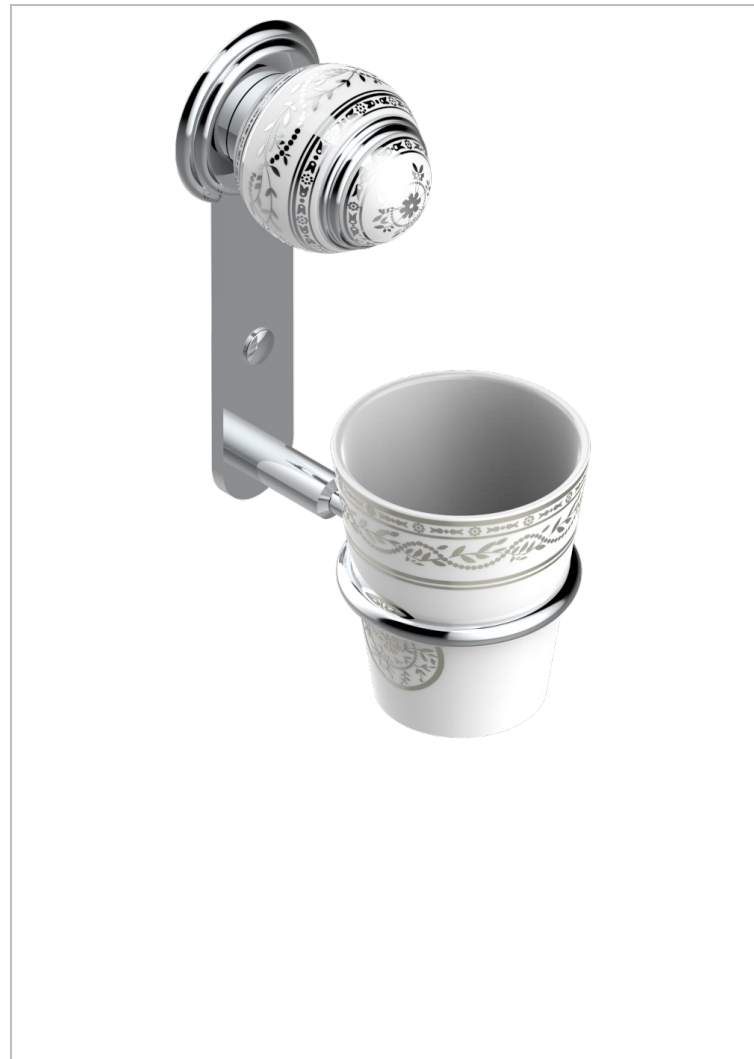

MARQUISE BLANC DECOR PLATINE

A7G-536B

Porte-verre mural avec verre en porcelaine

THG[®]
PARIS

CARACTÉRISTIQUES

- Marquise blanc décor Platine
- Porte-verre mural avec verre en porcelaine

FINITIONS DISPONIBLES

Bronze clair - D01
Chromé - A02
Chromé / doré - G02
Chromé mat - C02
Doré brillant - F01
Doré mat - F07

Nickel brillant - B01
Nickel mat - C01
Noir mat céramique - D30
Or pâle - F30
Or pâle mat - F31
Pvd blush - H62