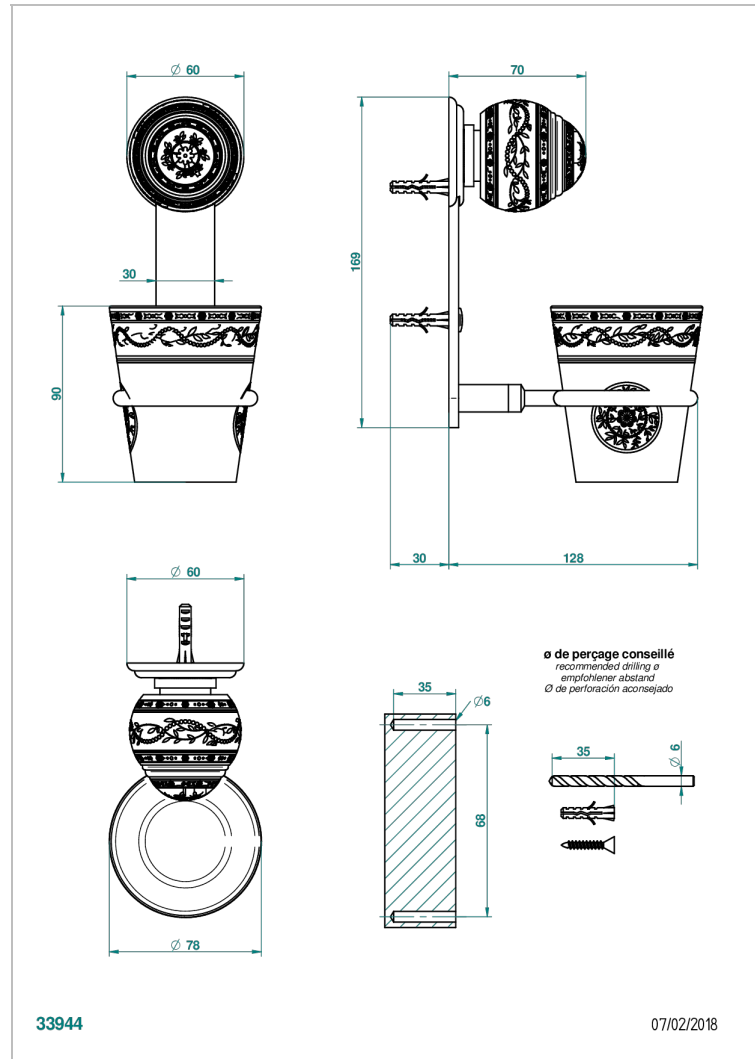

# MARQUISE БЕЛЫИ С ПЛАТИНОВЫМ ДЕКОРОМ

A7G-536B

Стакан настенный фарфоровый для зубных щёток

THG<sup>®</sup>  
PARIS

33944

07/02/2018