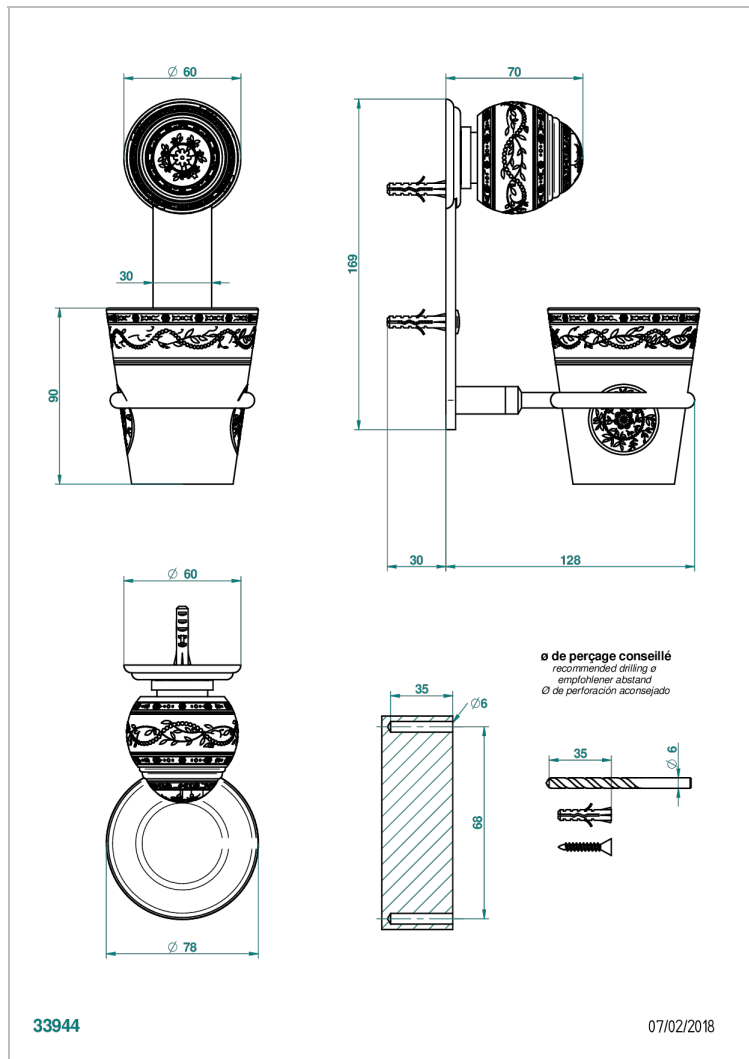

MARQUISE PLATINUM DECOR

A7G-536B

壁挂式杯架，带瓷杯

THG[®]
PARIS

特色

- Marquise platinum decor
- 壁挂式杯架，带瓷杯

可选饰面

Black ceram - D30
Blush PVD - H62
Graphite PVD - H64
Matt Umber PVD - H67
Matt blush PVD - H60
Matt graphite PVD - H65