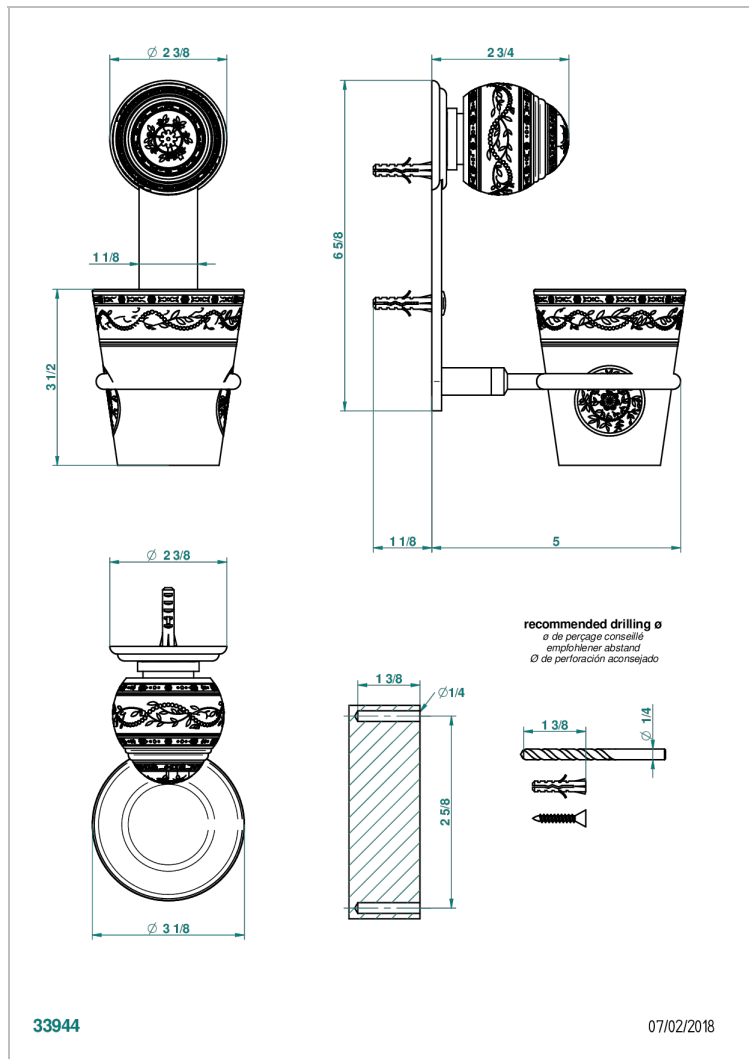

# MARQUISE БЕЛЫИ С ПЛАТИНОВЫМ ДЕКОРОМ

A7G-536B

Стакан настенный фарфоровый для зубных щёток

THG<sup>®</sup>  
PARIS