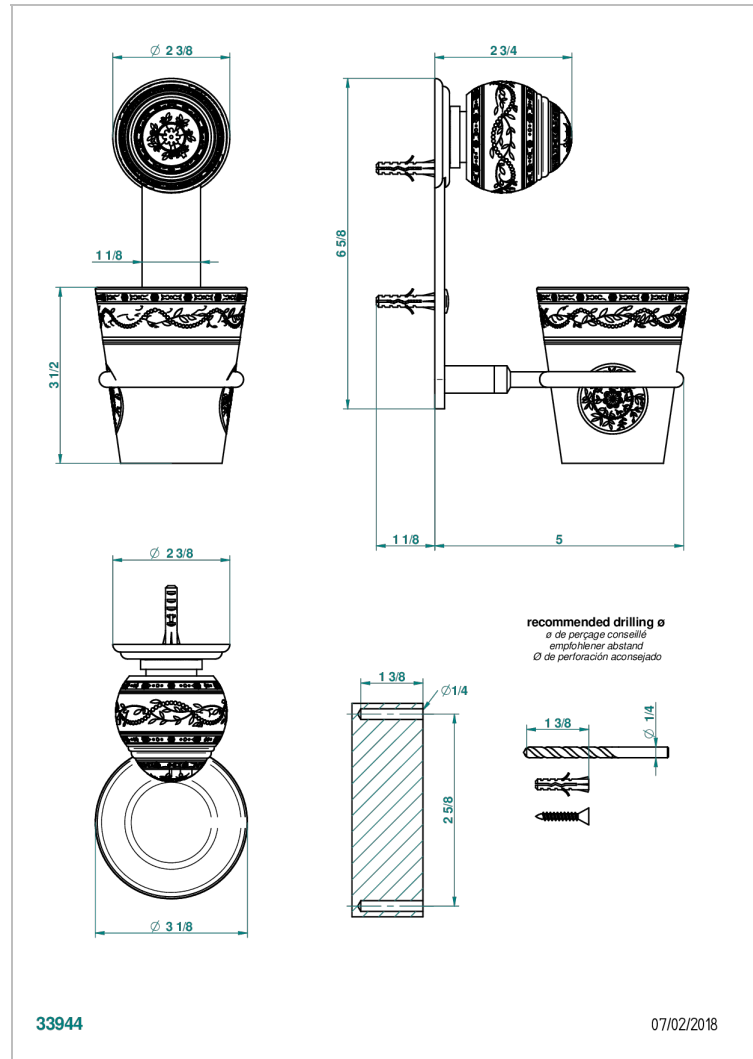

MARQUISE BLANC DECOR PLATINE

A7G-536B

Porte-verre mural avec verre en porcelaine

THG[®]
PARIS

CARACTÉRISTIQUES

- Marquise blanc décor Platine
- Porte-verre mural avec verre en porcelaine

FINITIONS DISPONIBLES

Bronze clair - D01
Chromé - A02
Chromé / doré - G02
Chromé mat - C02
Doré brillant - F01
Doré mat - F07

Nickel brillant - B01
Nickel mat - C01
Noir mat céramique - D30
Or pâle - F30
Or pâle mat - F31
Pvd blush - H62