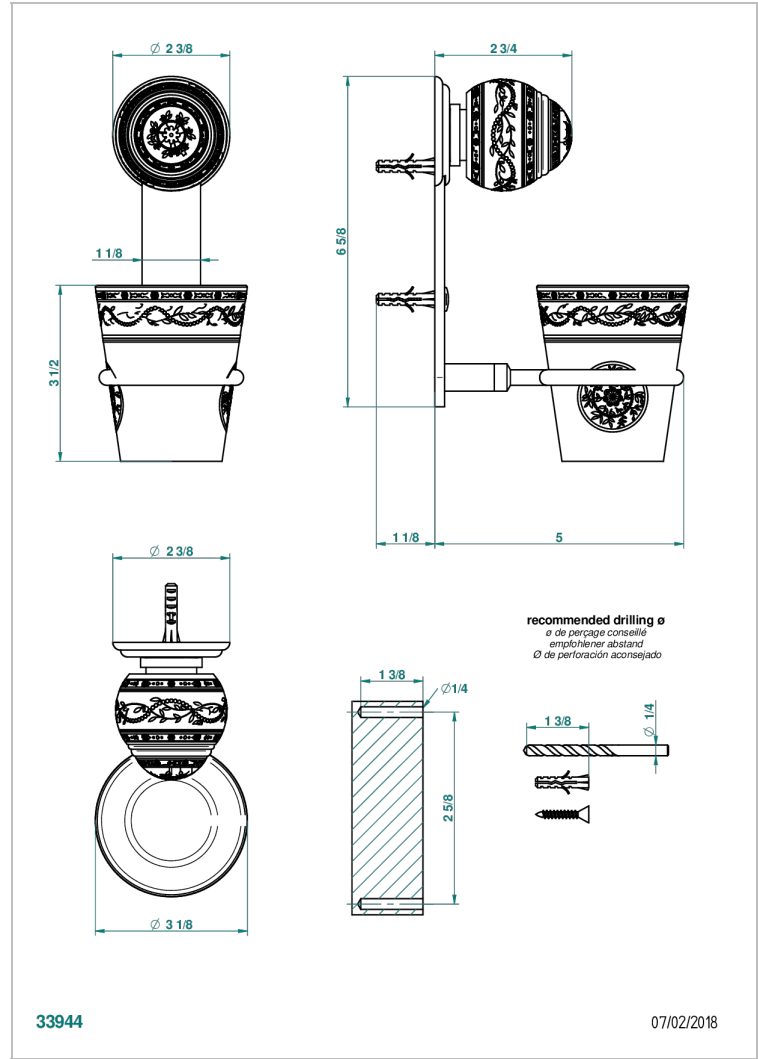

MARQUISE PLATINUM DECOR

A7G-536B

壁挂式杯架，带瓷杯

THG[®]
PARIS

特色

- Marquise platinum decor
- 壁挂式杯架，带瓷杯

可选饰面

Black ceram - D30
Blush PVD - H62
Graphite PVD - H64
Matt Umber PVD - H67
Matt blush PVD - H60
Matt graphite PVD - H65