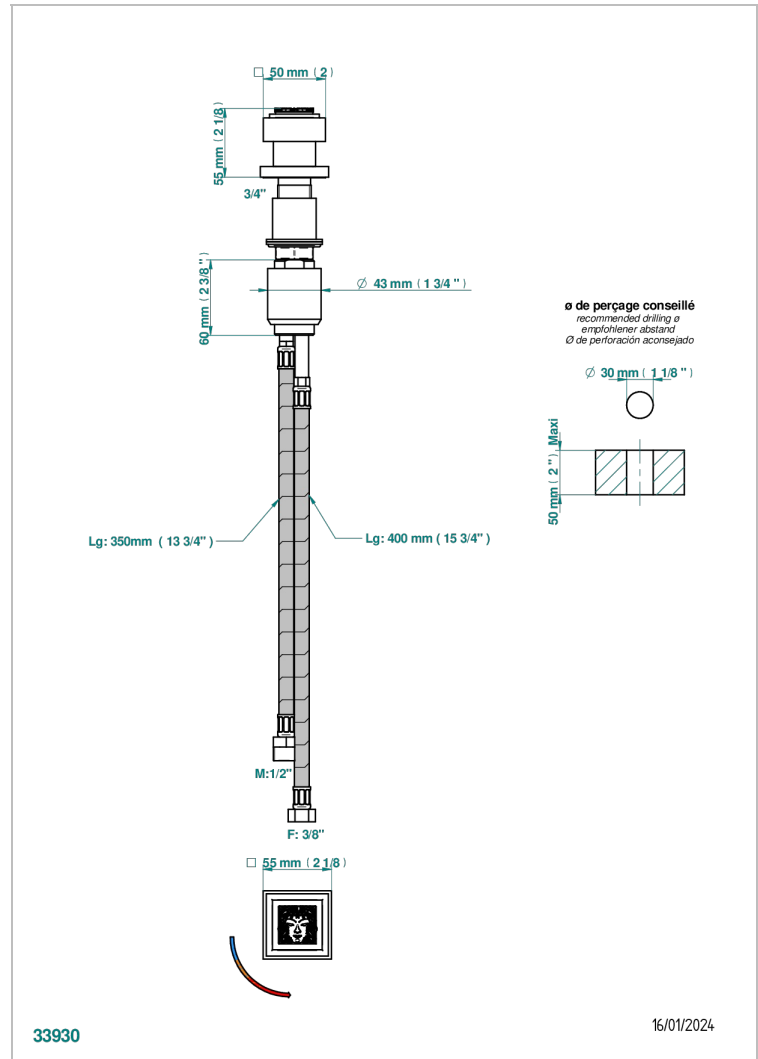

MASQUE DE FEMME METAL LISSE

A2U-6532

Mitigeur à cartouche progressive avec croisillon de style

THG[®]
PARIS

CARACTÉRISTIQUES

- ACS : 22ACCLY009

CERTIFICATIONS

FINITIONS DISPONIBLES

Chromé - A02
Chromé / doré - G02
Chromé mat - C02
Doré brillant - F01
Doré mat - F07
Nickel brillant - B01

Nickel mat - C01
Noir mat céramique - D30
Or pâle - F30
Or pâle mat - F31
Pvd blush - H62
Pvd blush mat - H60

Vieux nickel - H28