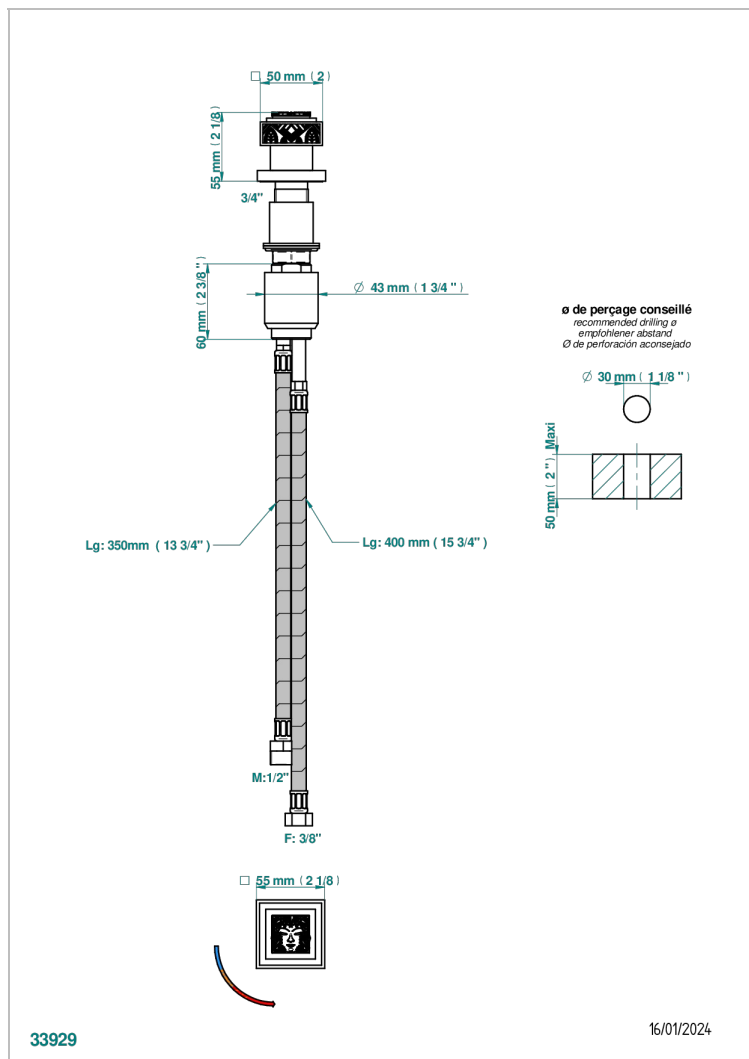

# MASQUE DE FEMME SOLAIRE

A2S-6532

Monomando con cartucho progresivo

THG<sup>®</sup>  
PARIS

## CARACTERÍSTICAS

- ACS : 22ACCLY009