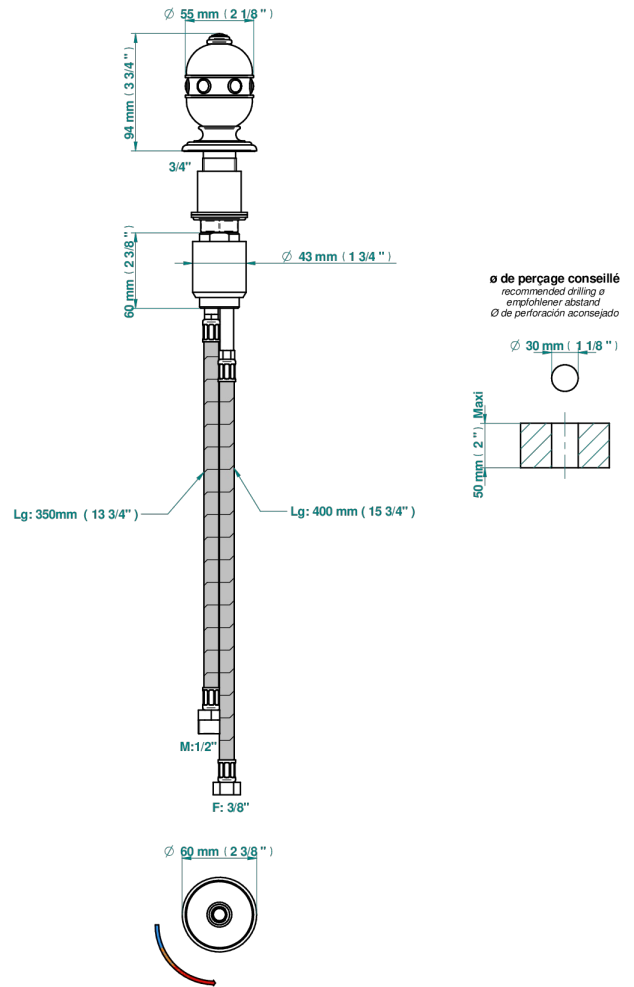

# SULLY LAPIS LAZULI

A1W-6532

Mitigeur à cartouche progressive avec croisillon de style

THG  
PARIS

33907

26/09/2019

## CARACTÉRISTIQUES

- ACS : 22ACCLY009

Vieux nickel - H28