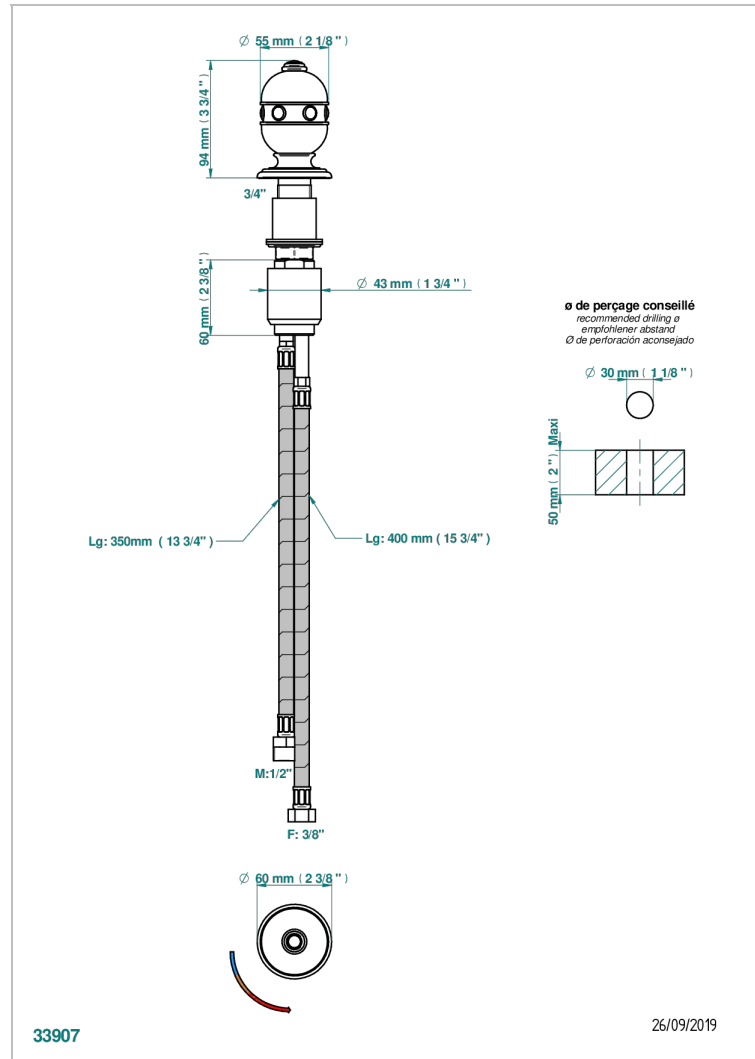

SULLY С ЛАЗУРИТОМ

A1W-6532

Rim mounted ceramic mixer with progressive cartridge

ХАРАКТЕРИСТИКИ

- ACS : 22ACCLY009

СТАНДАРТЫ

ДОСТУПНЫЕ ВАРИАНТЫ ПОКРЫТИЙ

Black ceram - D30
Blush PVD - H62
Graphite PVD - H64
Matt Umber PVD - H67
Matt blush PVD - H60
Matt graphite PVD - H65