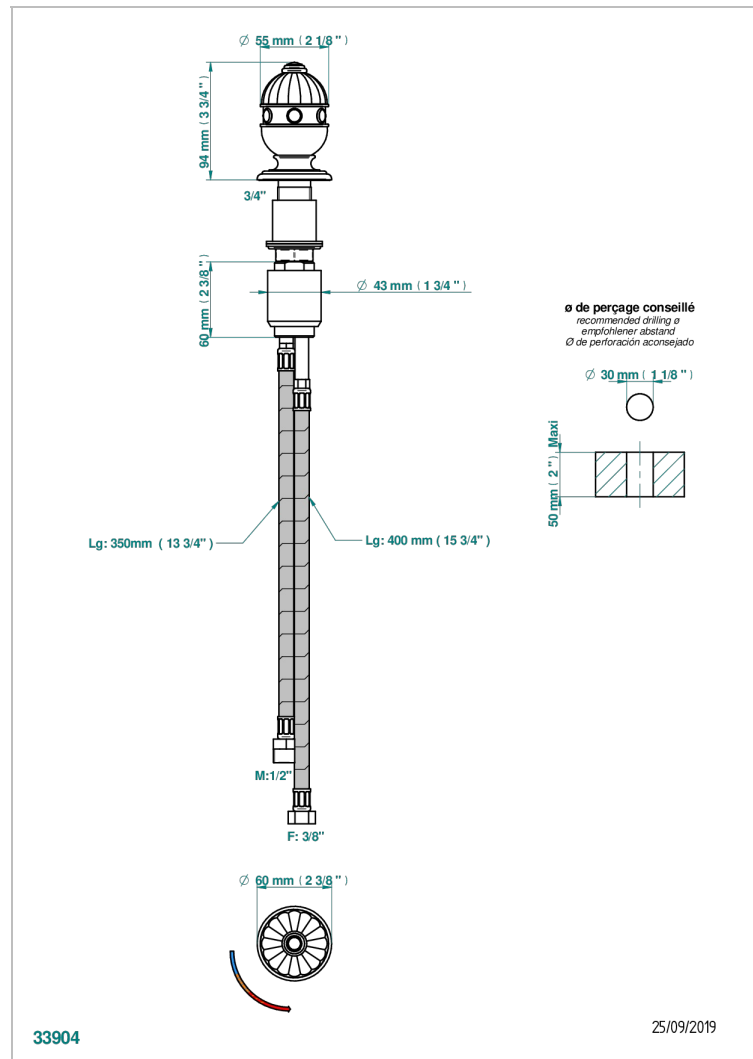

# CHEVERNY JASPE ROUGE

A1U-6532

Mitigeur à cartouche progressive avec croisillon de style

THG<sup>®</sup>  
PARIS

## CARACTÉRISTIQUES

- ACS : 22ACCLY009

Vieux nickel - H28