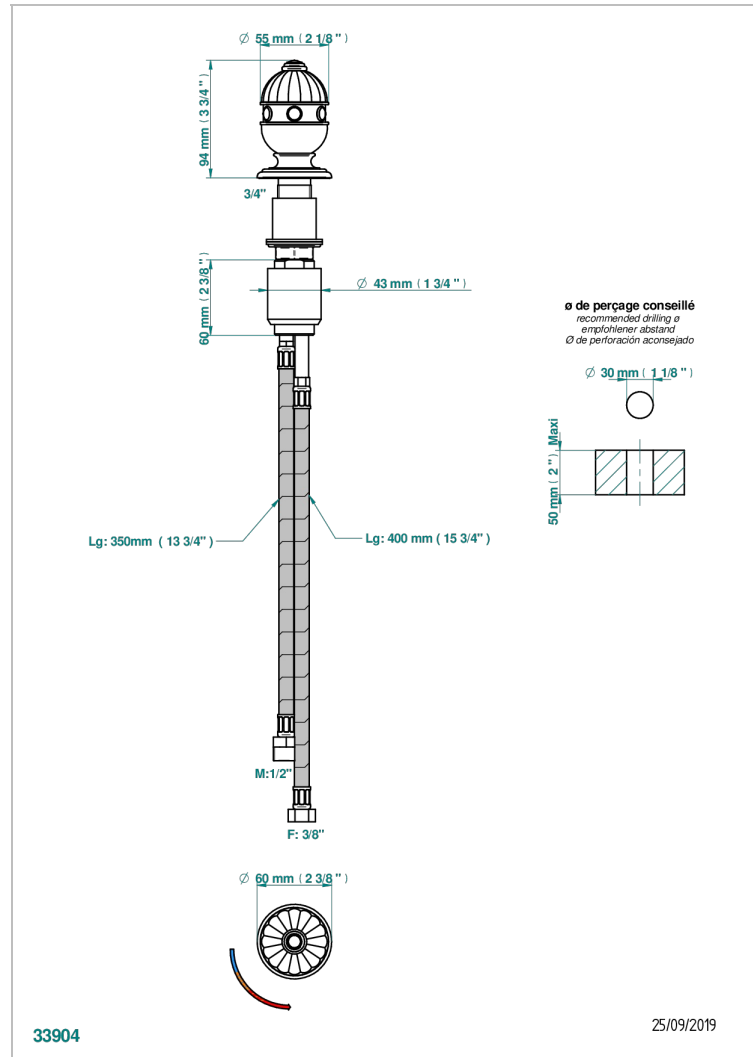

CHEVERNY, JASPIS ROT

A1U-6532

Einhebelmischer zur Standmontage mit Bedienungsgriff passend zur Serie

THG[®]
PARIS

EIGENSCHAFTEN

- ACS : 22ACCLY009

ZERTIFIZIERUNGEN

VERFÜGBARE OBERFLÄCHEN

Altnickel - H28
Blassgold - F30
Blassgold matt unlackiert - F31
Chrom - A02
Chrom / gold - G02
Chrom matt - C02

Gold - F01
Gold matt - F07
Mattschwarz keramik - D30
Nickel matt - C01
Pvd blush - H62
Pvd blush matt - H60