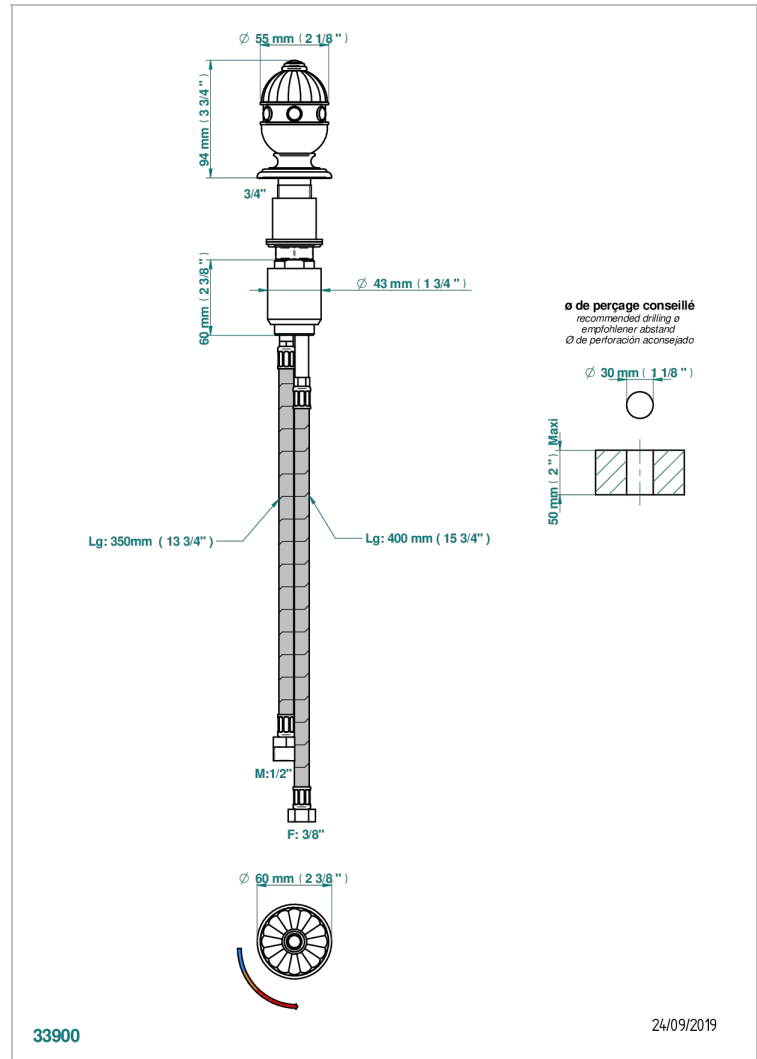

CHEVERNY MALACHITE

A1S-6532

Mitigeur à cartouche progressive avec croisillon de style

THG[®]
PARIS

CARACTÉRISTIQUES

- ACS : 22ACCLY009

CERTIFICATIONS

FINITIONS DISPONIBLES

Vieux nickel - H28