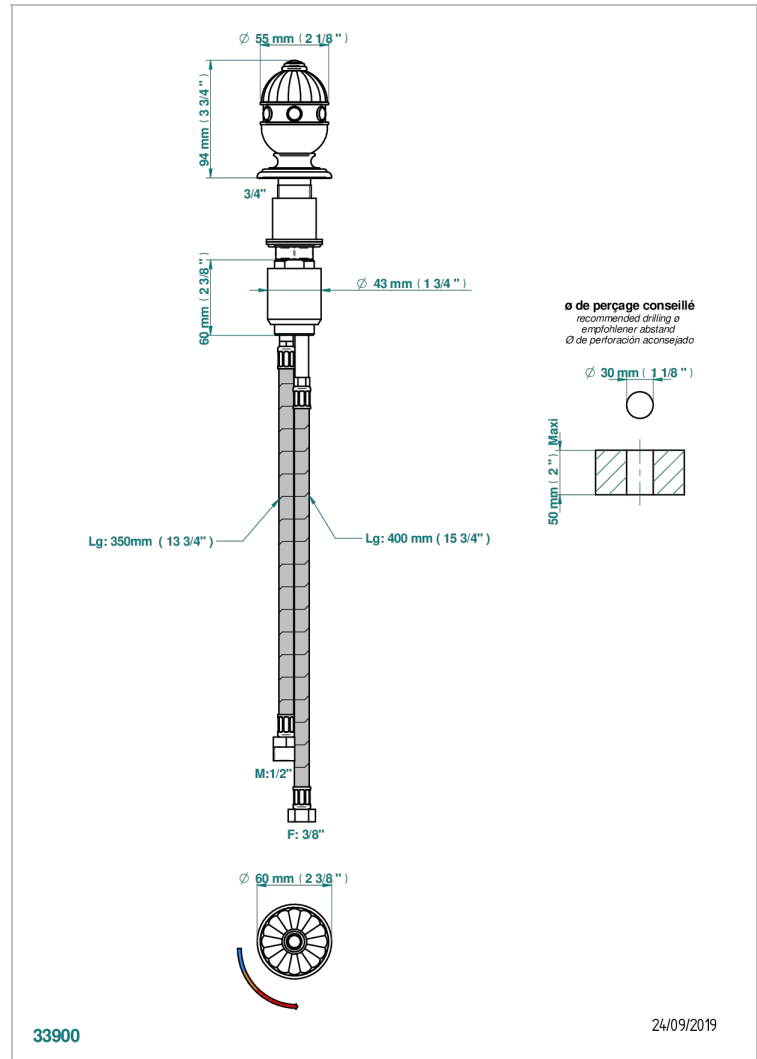

# CHEVERNY MALACHITE

A1S-6532

Mitigeur à cartouche progressive avec croisillon de style

THG<sup>®</sup>  
PARIS

## CARACTÉRISTIQUES

- ACS : 22ACCLY009

Vieux nickel - H28