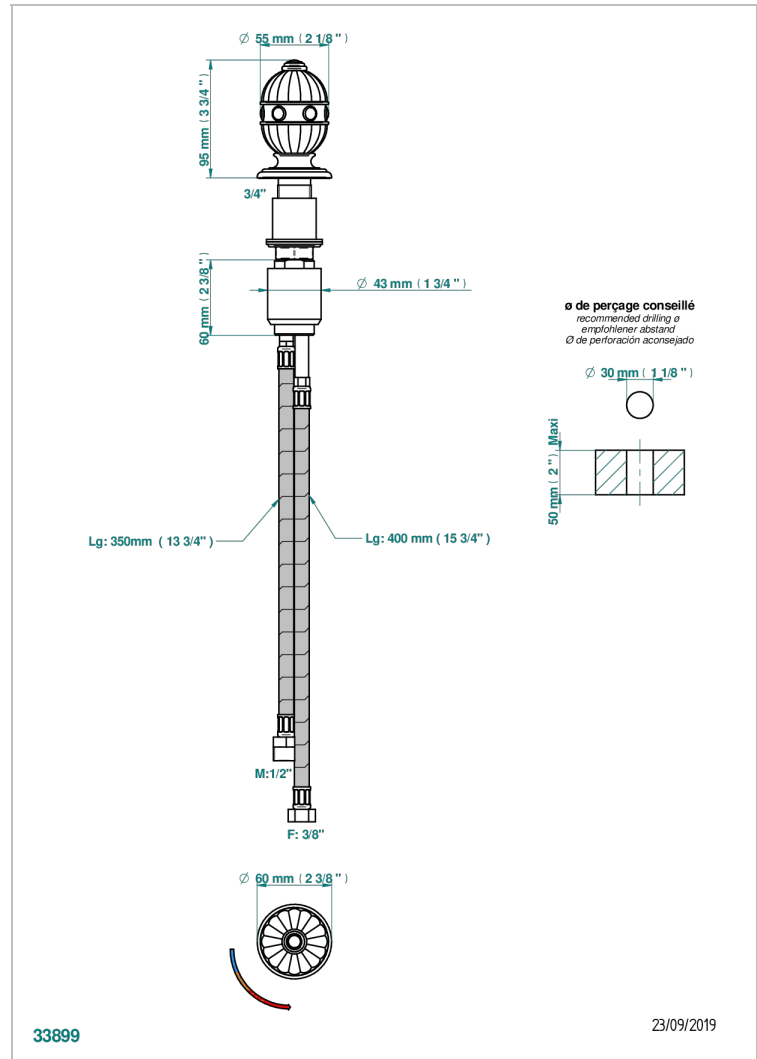

# AMBOISE ONYX NOIR

A1M-6532

Mitigeur à cartouche progressive avec croisillon de style

THG<sup>®</sup>  
PARIS

## CARACTÉRISTIQUES

- ACS : 22ACCLY009

Vieux nickel - H28