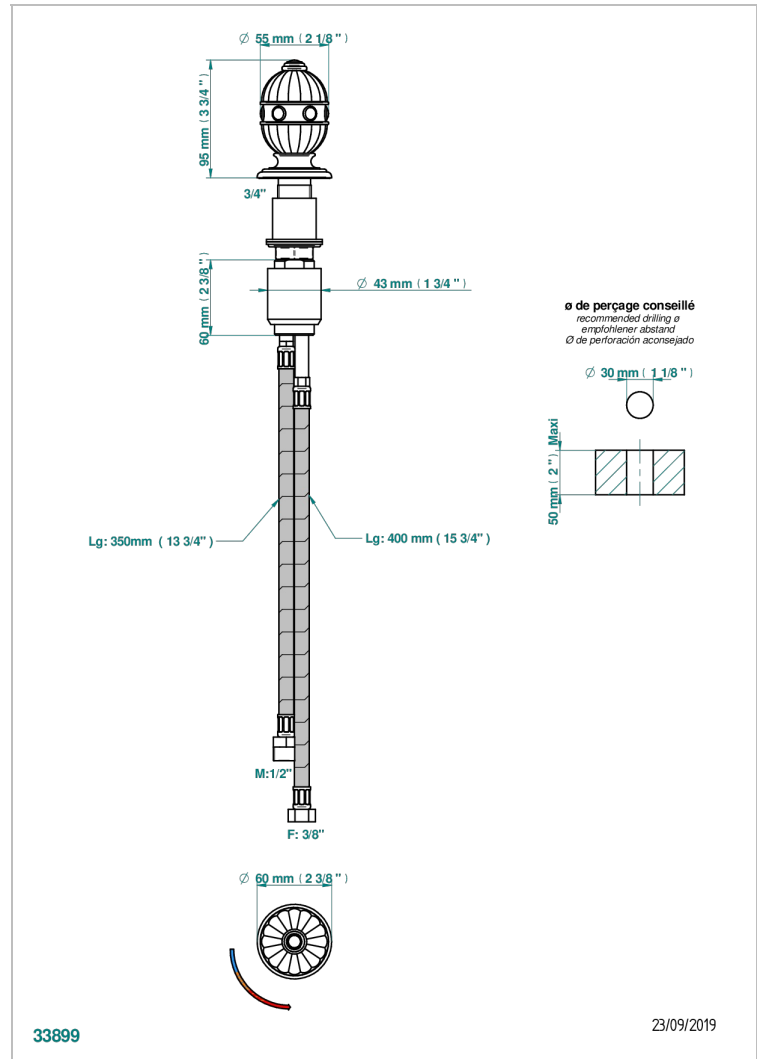

AMBOISE ONYX NOIR

A1M-6532

Mitigeur à cartouche progressive avec croisillon de style

THG[®]
PARIS

CARACTÉRISTIQUES

- ACS : 22ACCLY009

CERTIFICATIONS

FINITIONS DISPONIBLES

Vieux nickel - H28