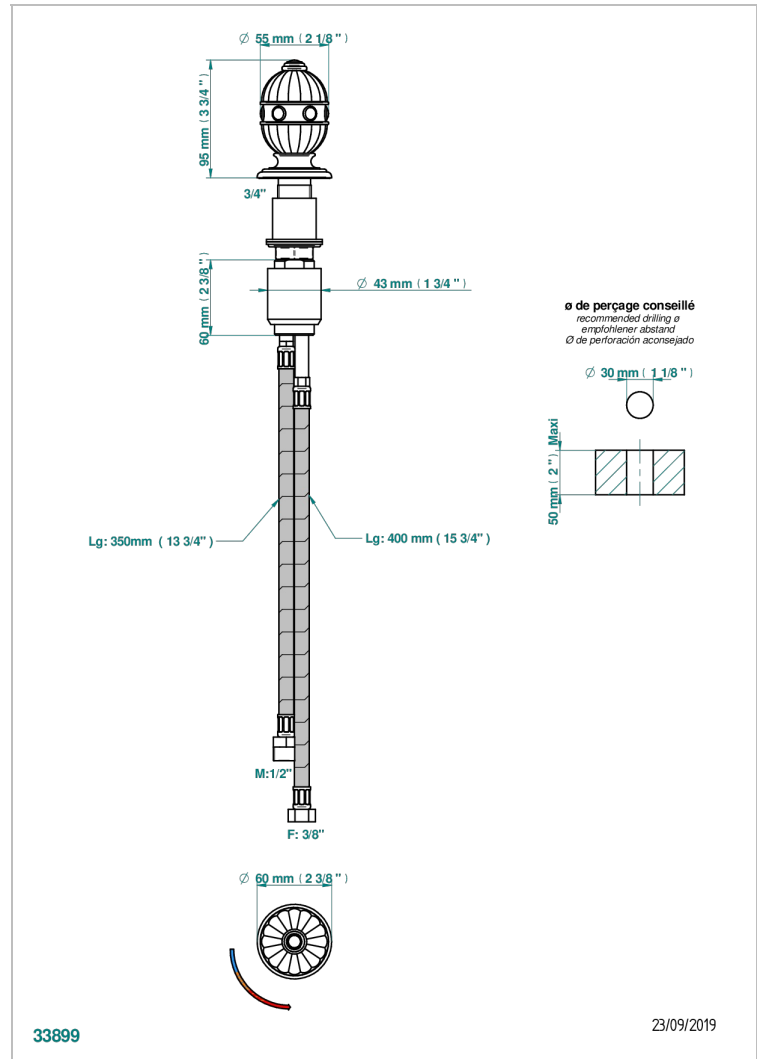

AMBOISE, ONYX SCHWARZ

A1M-6532

Einhebelmischer zur Standmontage mit Bedienungsgriff passend zur Serie

THG[®]
PARIS

EIGENSCHAFTEN

- ACS : 22ACCLY009

ZERTIFIZIERUNGEN

VERFÜGBARE OBERFLÄCHEN

Altnickel - H28
Blassgold - F30
Blassgold matt unlackiert - F31
Chrom - A02
Chrom / gold - G02
Chrom matt - C02

Gold - F01
Gold matt - F07
Mattschwarz keramik - D30
Nickel matt - C01
Pvd blush - H62
Pvd blush matt - H60