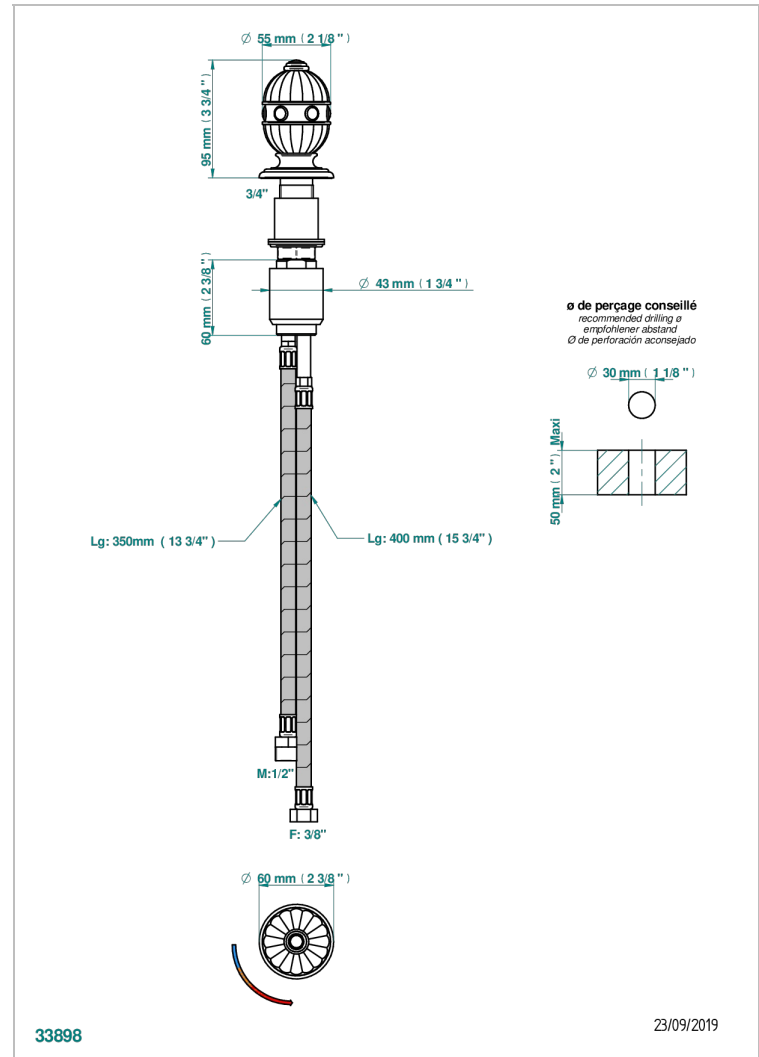

AMBOISE JASPE ROUGE

A1L-6532

Mitigeur à cartouche progressive avec croisillon de style

THG[®]
PARIS

CARACTÉRISTIQUES

- ACS : 22ACCLY009

CERTIFICATIONS

FINITIONS DISPONIBLES

Chromé - A02
Chromé / doré - G02
Chromé mat - C02
Doré brillant - F01
Doré mat - F07
Nickel brillant - B01

Nickel mat - C01
Noir mat céramique - D30
Or pâle - F30
Or pâle mat - F31
Pvd blush - H62
Pvd blush mat - H60

Vieux nickel - H28