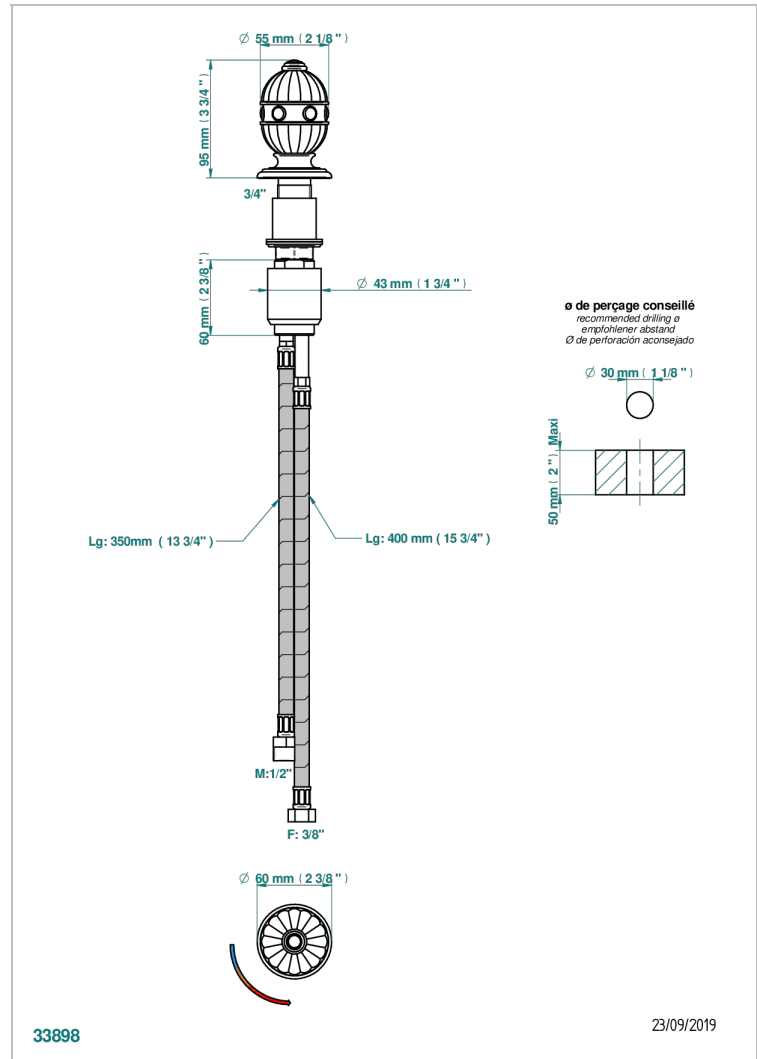

AMBOISE, JASPIST ROT

A1L-6532

Einhebelsmischer zur Standmontage mit Bedienungsgriff passend zur Serie

THG[®]
PARIS

EIGENSCHAFTEN

- ACS : 22ACCLY009

ZERTIFIZIERUNGEN

VERFÜGBARE OBERFLÄCHEN

Altnickel - H28
Blassgold - F30
Blassgold matt unlackiert - F31
Chrom - A02
Chrom / gold - G02
Chrom matt - C02

Gold - F01
Gold matt - F07
Mattschwarz keramik - D30
Nickel matt - C01
Pvd blush - H62
Pvd blush matt - H60