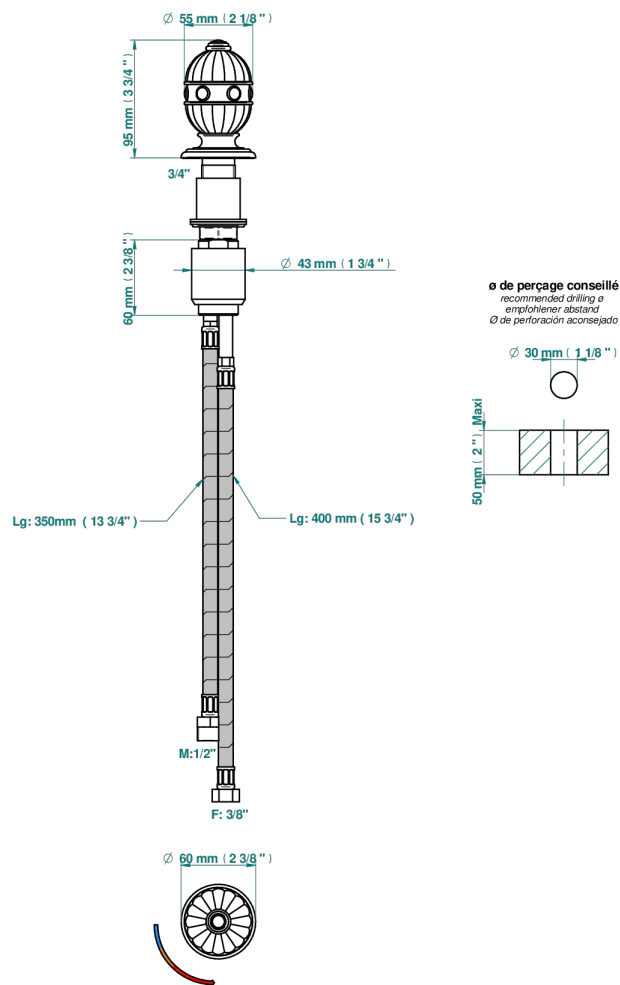

# AMBOISE С КРАСНОЙ ЯШМОЙ

A1L-6532

Rim mounted ceramic mixer with progressive cartridge

THG<sup>®</sup>  
PARIS

## ХАРАКТЕРИСТИКИ

- ACS : 22ACCLY009