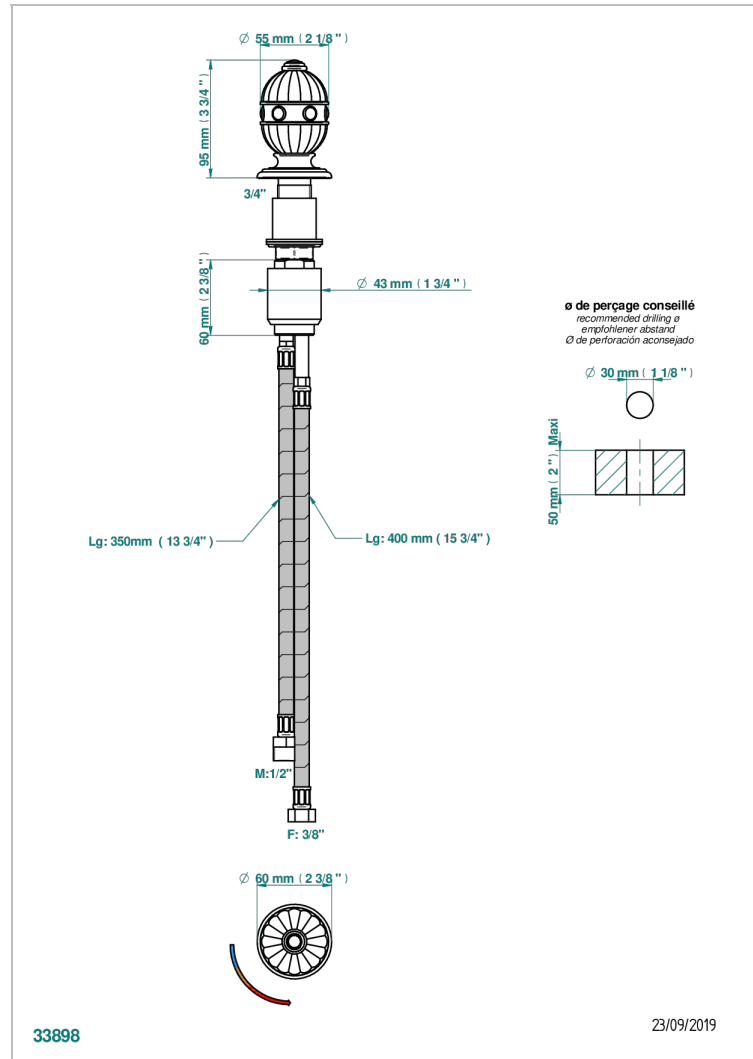

# AMBOISE, JASPIST ROT

A1L-6532

Einhebelsmischer zur Standmontage mit Bedienungsgriff passend zur Serie

THG<sup>®</sup>  
PARIS