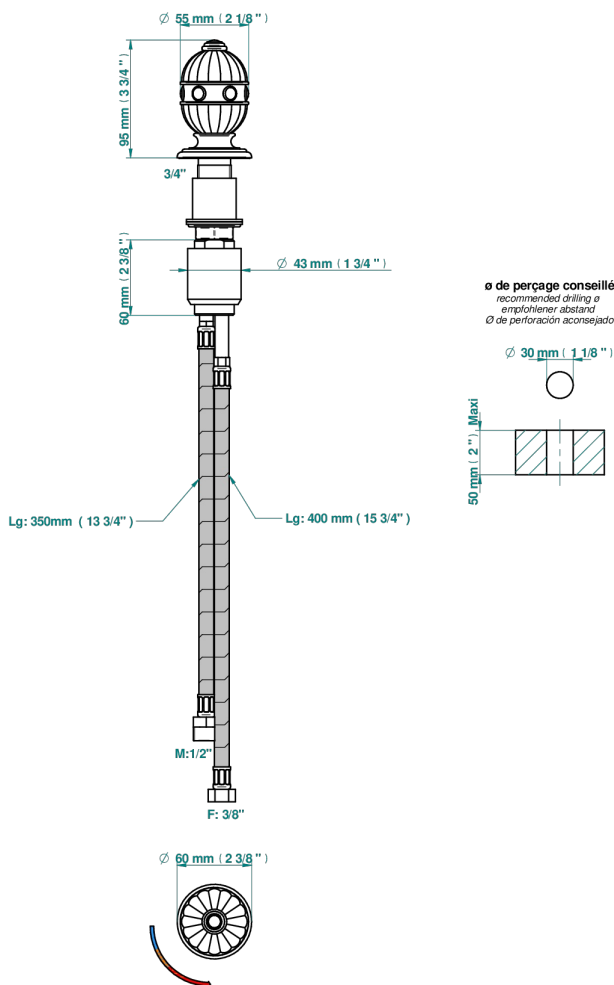

# AMBOISE MALACHITE

A1J-6532

Mitigeur à cartouche progressive avec croisillon de style

THG<sup>®</sup>  
PARIS

33896

19/09/2019

## CARACTÉRISTIQUES

- ACS : 22ACCLY009

Vieux nickel - H28