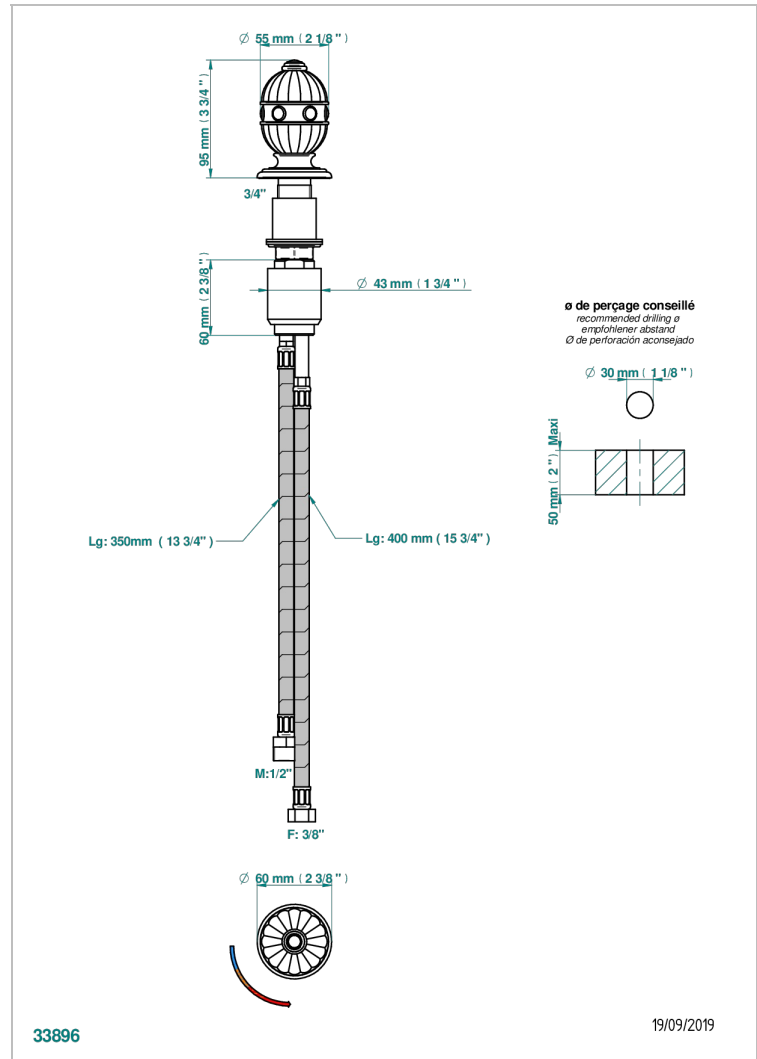

# AMBOISE MALACHITE

A1J-6532

Mitigeur à cartouche progressive avec croisillon de style

THG<sup>®</sup>  
PARIS

## CARACTÉRISTIQUES

- ACS : 22ACCLY009

Vieux nickel - H28