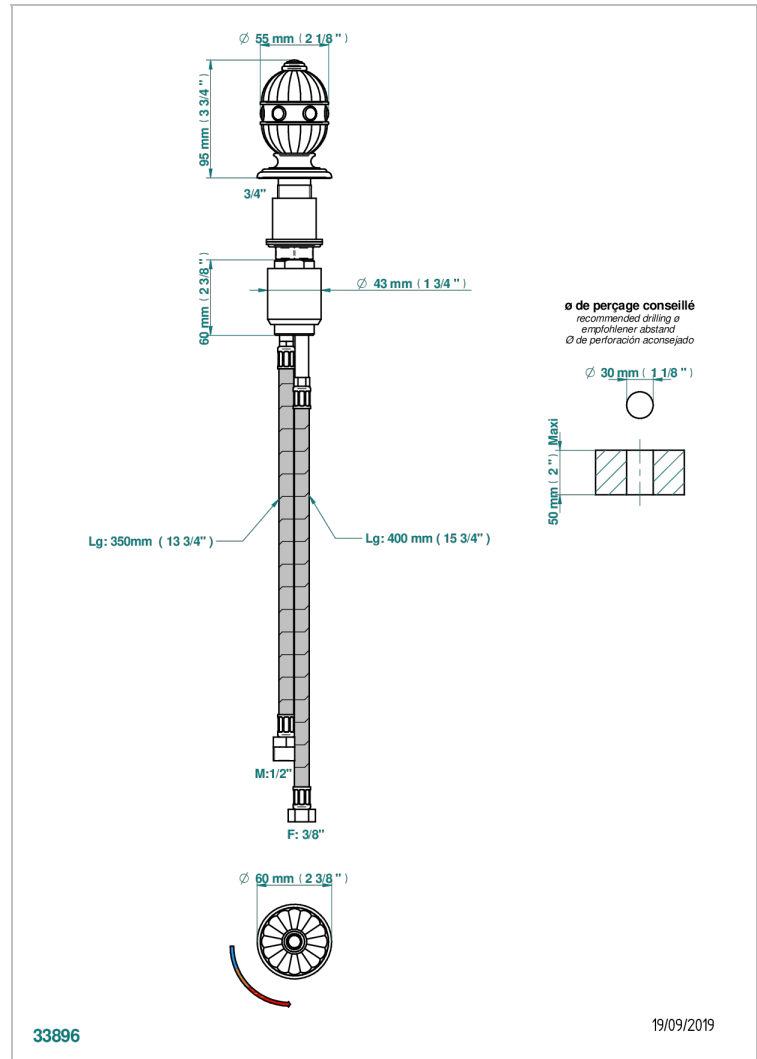

AMBOISE, MALACHIT

A1J-6532

Einhebelschalter zur Standmontage mit Bedienungsgriff passend zur Serie

THG[®]
PARIS

EIGENSCHAFTEN

- ACS : 22ACCLY009

ZERTIFIZIERUNGEN

VERFÜGBARE OBERFLÄCHEN

Altnickel - H28
Blassgold - F30
Blassgold matt unlackiert - F31
Chrom - A02
Chrom / gold - G02
Chrom matt - C02

Gold - F01
Gold matt - F07
Mattschwarz keramik - D30
Nickel matt - C01
Pvd blush - H62
Pvd blush matt - H60

Silbernickel - B01