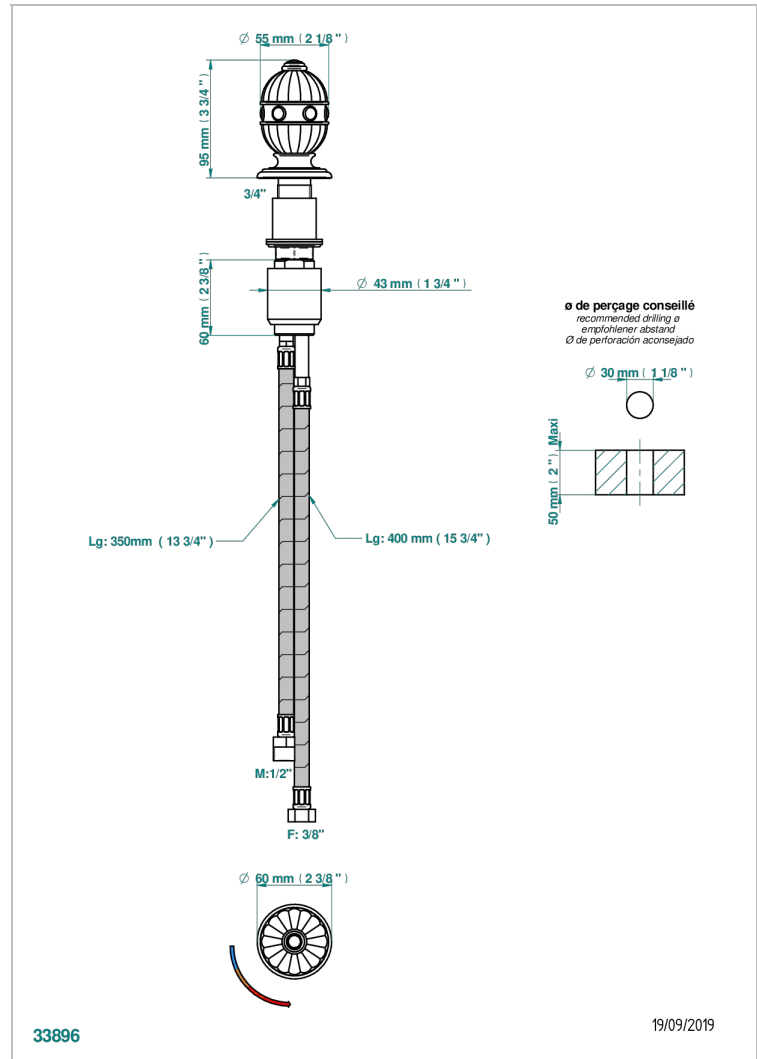

AMBOISE MALACHITE

A1J-6532

Rim mounted ceramic mixer with progressive cartridge

特色

- ACS : 22ACCLY009

标准

可选饰面

Black ceram - D30
Blush PVD - H62
Graphite PVD - H64
Matt Umber PVD - H67
Matt blush PVD - H60
Matt graphite PVD - H65

PVD哑光棕铜 - F34
PVD哑光金 - H53
PVD哑光铜 - H50
PVD哑光镍 - H56
PVD抛光铜 - H49
PVD棕铜 - F33

PVD金色 - H52
PVD镍 - H55
Umber PVD - H66
哑光浅金 - F31
哑光金 - F07
哑光铬 - C02

哑光镍 - C01
复古镍 - H28
抛光金 (24K金) - F01
抛光铬 - A02
抛光铬/抛光金 - G02
抛光镍 - B01