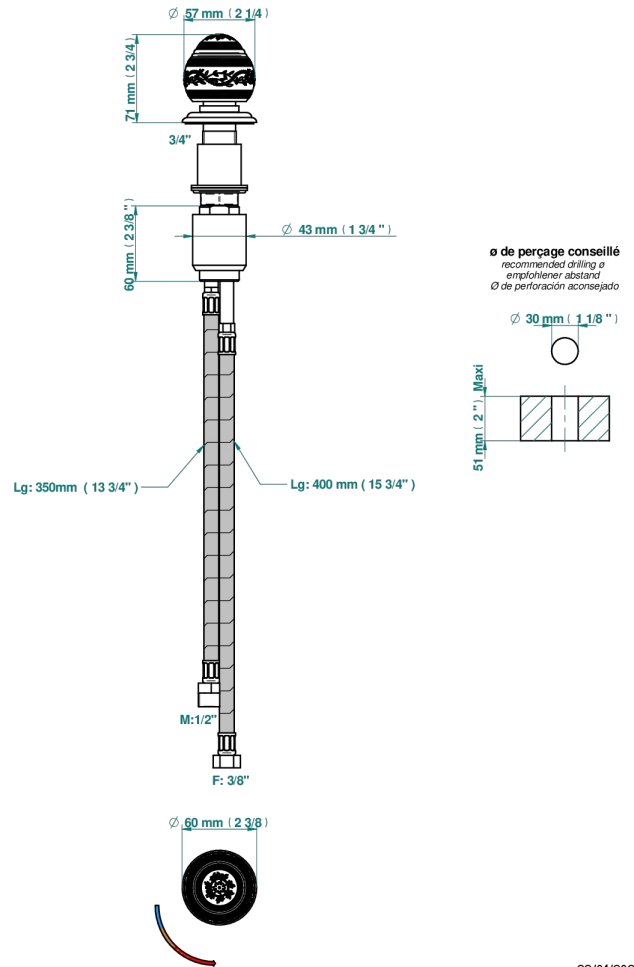

MARQUISE BLANC DECOR PLATINE

A7G-6532

Mitigeur à cartouche progressive avec croisillon de style

THG[®]
PARIS

CARACTÉRISTIQUES

- ACS : 22ACCLY009

CERTIFICATIONS

FINITIONS DISPONIBLES

Bronze clair - D01
Chromé - A02
Chromé / doré - G02
Chromé mat - C02
Doré brillant - F01
Doré mat - F07

Nickel brillant - B01
Nickel mat - C01
Noir mat céramique - D30
Or pâle - F30
Or pâle mat - F31
Pvd blush - H62