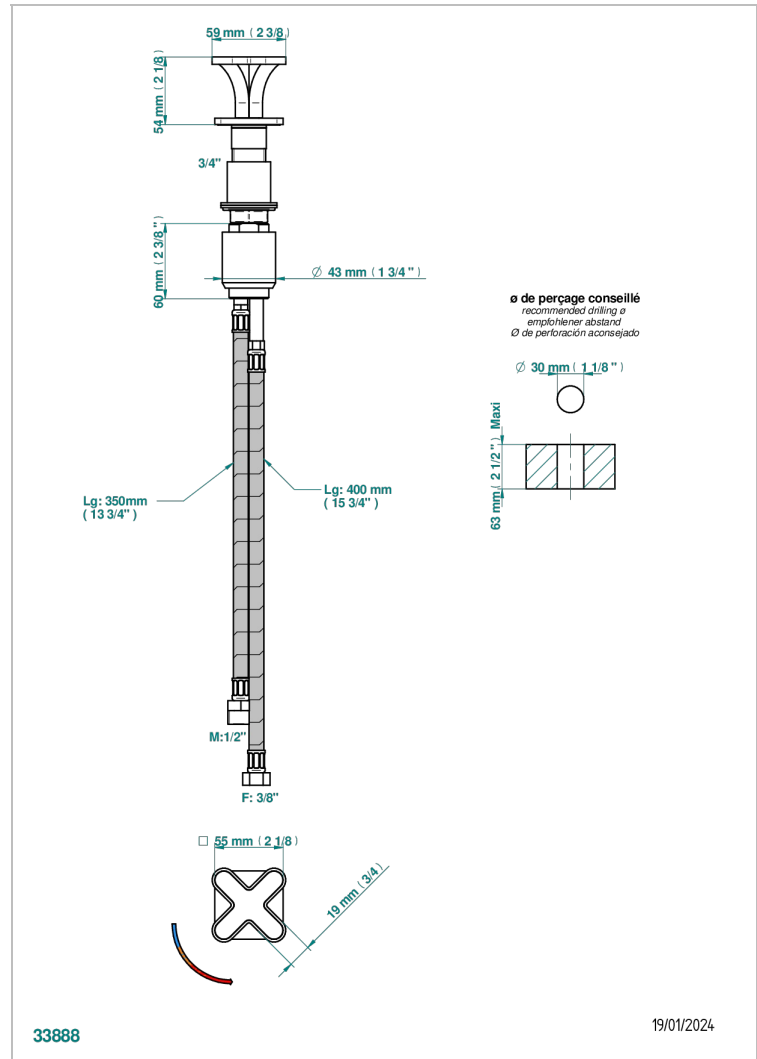

PROFIL ONYX NOIR

A6N-6532

Mitigeur à cartouche progressive avec croisillon de style

THG
PARIS

CARACTÉRISTIQUES

- ACS : 22ACCLY009

CERTIFICATIONS

FINITIONS DISPONIBLES

Bronze clair - D01
Chromé - A02
Chromé / doré - G02
Chromé mat - C02
Doré brillant - F01
Doré mat - F07

Nickel brillant - B01
Nickel mat - C01
Noir mat céramique - D30
Or pâle - F30
Or pâle mat - F31
Pvd blush - H62