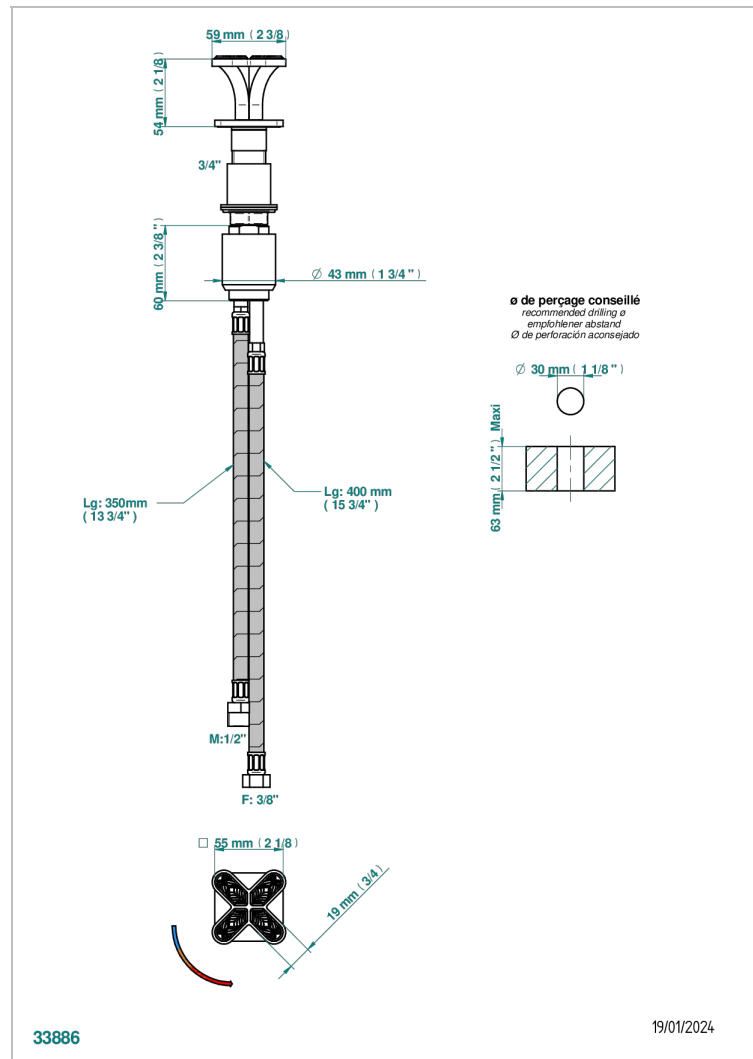

# PROFIL LALIQUE CRISTAL CLAIR

A6G-6532

Mitigeur à cartouche progressive avec croisillon de style

THG  
PARIS

## CARACTÉRISTIQUES

- ACS : 22ACCLY009