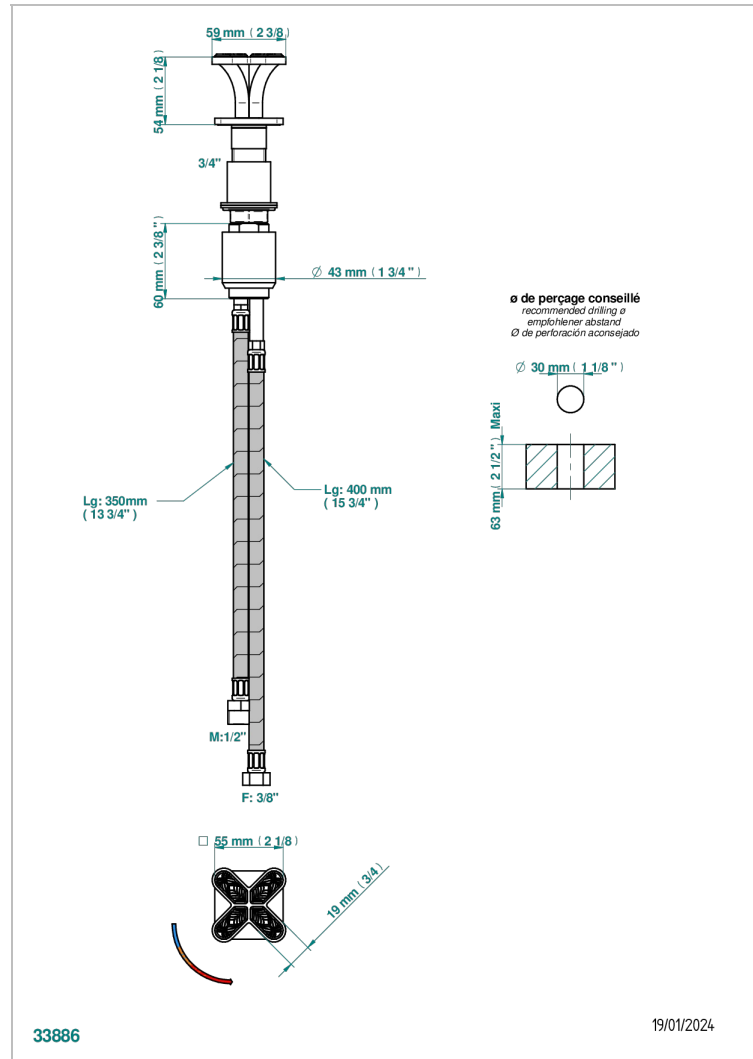

PROFIL LALIQUE, KRISTALL KLAR

A6G-6532

Einhebelscher zur Standmontage mit Bedienungsgriff passend zur Serie

THG
PARIS

EIGENSCHAFTEN

- ACS : 22ACCLY009

ZERTIFIZIERUNGEN

VERFÜGBARE OBERFLÄCHEN

Altnickel - H28
Blassgold - F30
Blassgold matt unlackiert - F31
Bronze hell - D01
Chrom - A02
Chrom / gold - G02

Chrom matt - C02
Gold - F01
Gold matt - F07
Kupfer altrot matt lackiert - H07
Mattschwarz keramik - D30
Nickel matt - C01