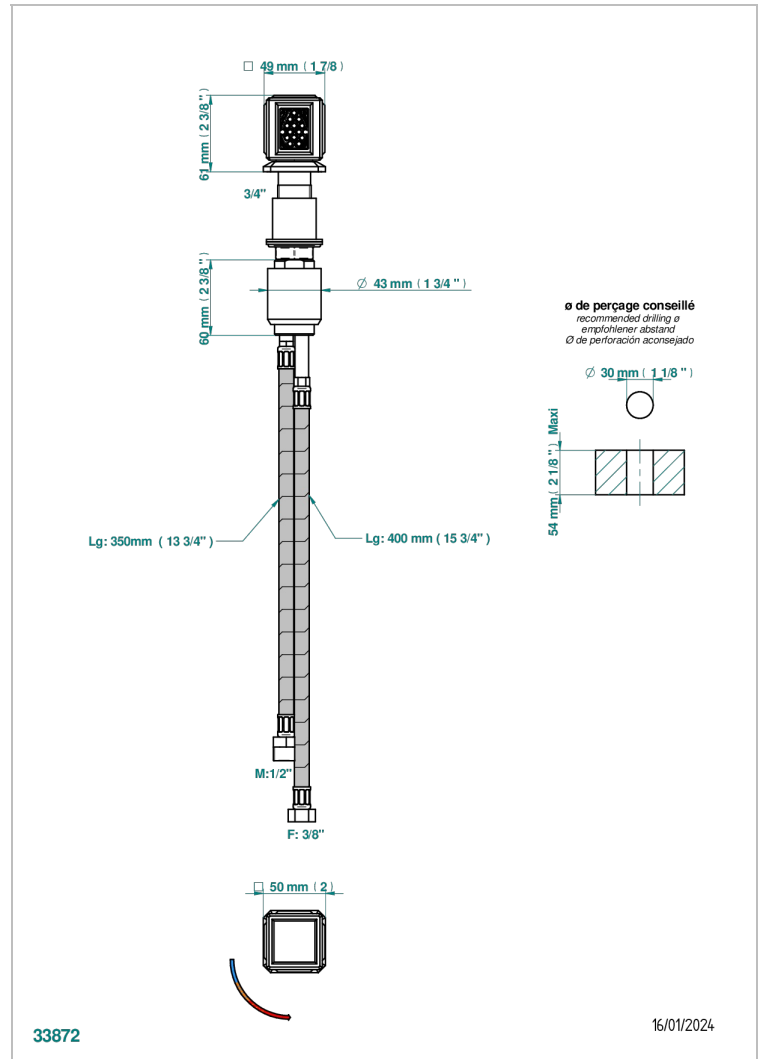

METROPOLIS CRISTAL CLAIR

A2A-6532

Mitigeur à cartouche progressive avec croisillon de style

THG[®]
PARIS

CARACTÉRISTIQUES

- ACS : 22ACCLY009

CERTIFICATIONS

FINITIONS DISPONIBLES

Chromé - A02
Chromé / doré - G02
Chromé mat - C02
Doré brillant - F01
Doré mat - F07
Nickel brillant - B01

Nickel mat - C01
Noir mat céramique - D30
Or pâle - F30
Or pâle mat - F31
Pvd blush - H62
Pvd blush mat - H60

Vieux nickel - H28