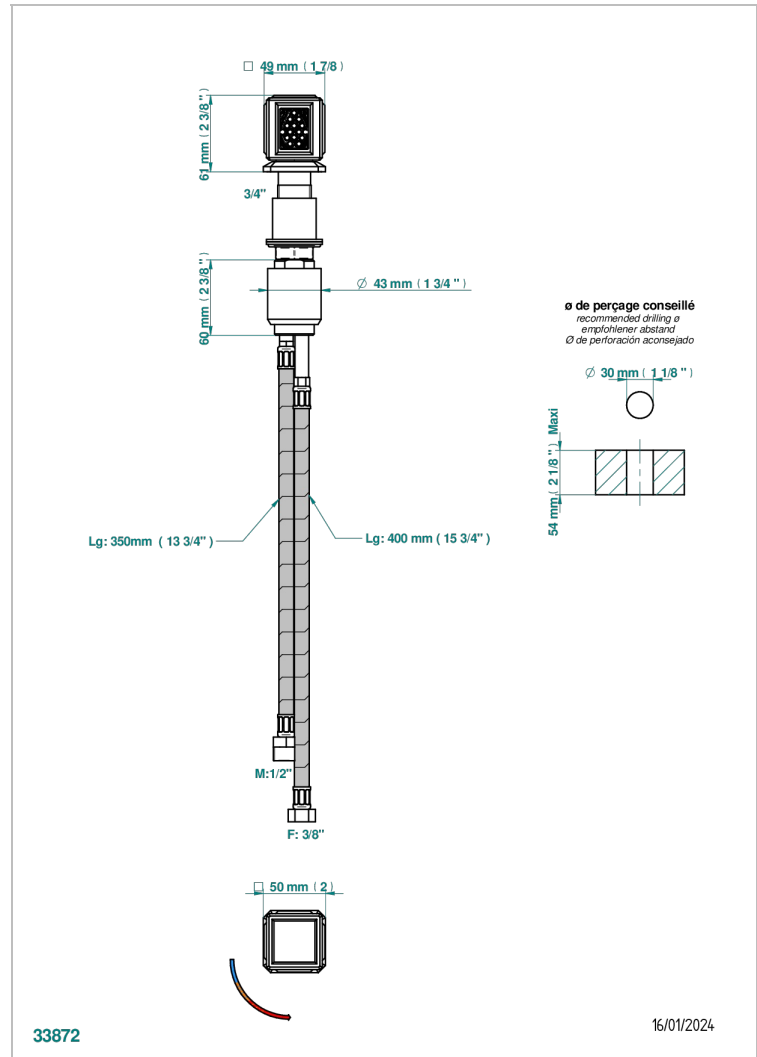

METROPOLIS CRISTAL CLAIR

A2A-6532

Mitigeur à cartouche progressive avec croisillon de style

THG[®]
PARIS

CARACTÉRISTIQUES

- ACS : 22ACCLY009

CERTIFICATIONS

FINITIONS DISPONIBLES

Chromé - A02
Chromé / doré - G02
Chromé mat - C02
Doré brillant - F01
Doré mat - F07
Nickel brillant - B01

Nickel mat - C01
Noir mat céramique - D30
Or pâle - F30
Or pâle mat - F31
Pvd blush - H62
Pvd blush mat - H60

Vieux nickel - H28