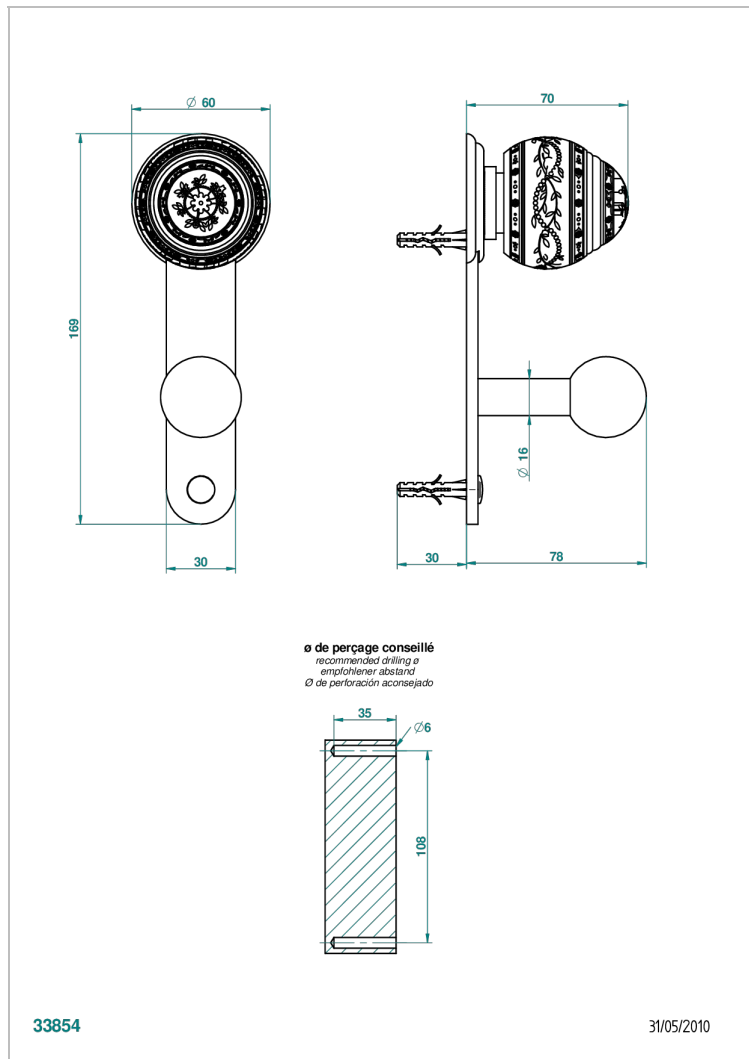

# MARQUISE PLATINUM DECOR

A7G-517

Robe hook

## CHARACTERISTIC

- Marquise platinum decor
- Robe hook