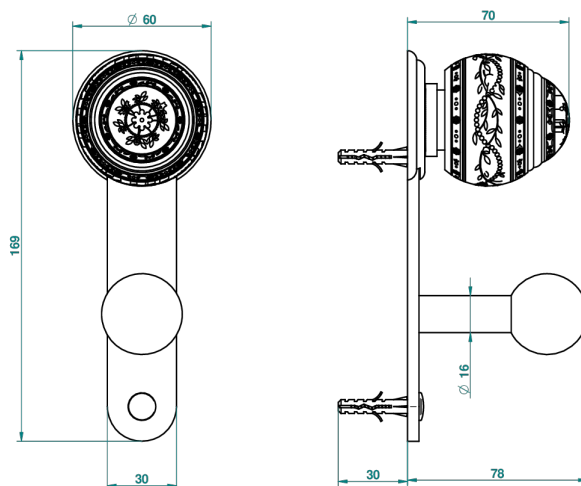

MARQUISE DECORACION EN PLATINO

A7G-517

Percha de baño

THG®
PARIS

33854

31/05/2010

CARACTERÍSTICAS

- Marquise decoración en platino
- Percha de baño

ACABADOS DISPONIBLES

Bronce claro - D01
Cerámica negra mate - D30
Cobre viejo mate - H07
Cromo - A02
Cromo / dorado - G02
Cromo mate - C02

Dorado - F01
Dorado mate - F07
Dorado pálido - F30
Dorado pálido mate (sin barniz) - F31
Níquel - B01
Níquel mate - C01

Níquel viejo - H28
Pvd blush - H62
Pvd blush mate - H60
Pvd color latón - H49
Pvd color latón mate - H50
Pvd color níquel - H55

Pvd color níquel mate - H56
Pvd color oro - H52
Pvd color oro mate - H53
Pvd grafito - H64
Pvd grafito mate - H65
Pvd marrón bronce - F33

Pvd marrón bronce mate - F34
Pvd umber - H66
Pvd umber mate - H67