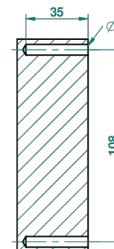

MARQUISE DECORACION EN PLATINO

A7G-517

Percha de baño

THG®
PARIS

33854

31/05/2010

CARACTERÍSTICAS

- Marquise decoración en platino
- Percha de baño

ACABADOS DISPONIBLES

Bronce claro - D01
Cerámica negra mate - D30
Cobre viejo mate - H07
Cromo - A02
Cromo / dorado - G02
Cromo mate - C02

Dorado - F01
Dorado mate - F07
Dorado pálido - F30
Dorado pálido mate (sin barniz) - F31
Níquel - B01
Níquel mate - C01

Níquel viejo - H28
Pvd blush - H62
Pvd blush mate - H60
Pvd color latón - H49
Pvd color latón mate - H50
Pvd color níquel - H55

Pvd color níquel mate - H56
Pvd color oro - H52
Pvd color oro mate - H53
Pvd grafito - H64
Pvd grafito mate - H65
Pvd marrón bronce - F33

Pvd marrón bronce mate - F34
Pvd umber - H66
Pvd umber mate - H67