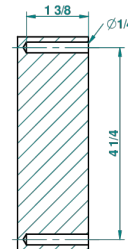

MARQUISE DECORACION EN PLATINO

A7G-517

Percha de baño

THG®
PARIS

33854

31/05/2010

CARACTERÍSTICAS

- Marquise decoración en platino
- Percha de baño

ACABADOS DISPONIBLES

Bronce claro - D01
Cerámica negra mate - D30
Cobre viejo mate - H07
Cromo - A02
Cromo / dorado - G02
Cromo mate - C02

Dorado - F01
Dorado mate - F07
Dorado pálido - F30
Dorado pálido mate (sin barniz) - F31
Níquel - B01
Níquel mate - C01

Níquel viejo - H28
Pvd blush - H62
Pvd blush mate - H60
Pvd color latón - H49
Pvd color latón mate - H50
Pvd color níquel - H55

Pvd color níquel mate - H56
Pvd color oro - H52
Pvd color oro mate - H53
Pvd grafito - H64
Pvd grafito mate - H65
Pvd marrón bronce - F33

Pvd marrón bronce mate - F34
Pvd umber - H66
Pvd umber mate - H67