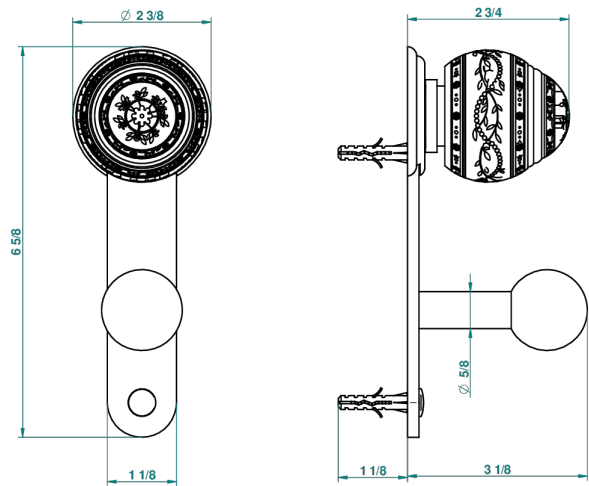

MARQUISE DECORACION EN PLATINO

A7G-517

Percha de baño

THG®
PARIS

33854

31/05/2010

CARACTERÍSTICAS

- Marquise decoración en platino
- Percha de baño

ACABADOS DISPONIBLES

Bronce claro - D01
Cerámica negra mate - D30
Cobre viejo mate - H07
Cromo - A02
Cromo / dorado - G02
Cromo mate - C02

Dorado - F01
Dorado mate - F07
Dorado pálido - F30
Dorado pálido mate (sin barniz) - F31
Níquel - B01
Níquel mate - C01

Níquel viejo - H28
Pvd blush - H62
Pvd blush mate - H60
Pvd color latón - H49
Pvd color latón mate - H50
Pvd color níquel - H55

Pvd color níquel mate - H56
Pvd color oro - H52
Pvd color oro mate - H53
Pvd grafito - H64
Pvd grafito mate - H65
Pvd marrón bronce - F33

Pvd marrón bronce mate - F34
Pvd umber - H66
Pvd umber mate - H67