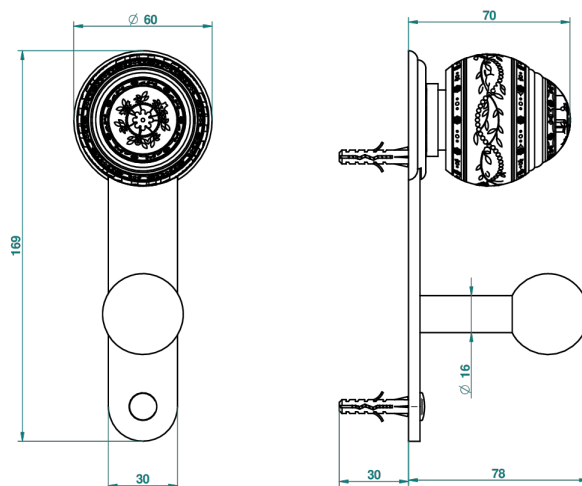

MARQUISE DECORACION EN PLATINO

A7G-517

Percha de baño

THG®
PARIS

33854

31/05/2010

CARACTERÍSTICAS

- Marquise decoración en platino
- Percha de baño

ACABADOS DISPONIBLES

Bronce claro - D01
Cerámica negra mate - D30
Cobre viejo mate - H07
Cromo - A02
Cromo / dorado - G02
Cromo mate - C02

Dorado - F01
Dorado mate - F07
Dorado pálido - F30
Dorado pálido mate (sin barniz) - F31
Níquel - B01
Níquel mate - C01

Níquel viejo - H28
Pvd blush - H62
Pvd blush mate - H60
Pvd color latón - H49
Pvd color latón mate - H50
Pvd color níquel - H55

Pvd color níquel mate - H56
Pvd color oro - H52
Pvd color oro mate - H53
Pvd grafito - H64
Pvd grafito mate - H65
Pvd marrón bronce - F33

Pvd marrón bronce mate - F34
Pvd umber - H66
Pvd umber mate - H67