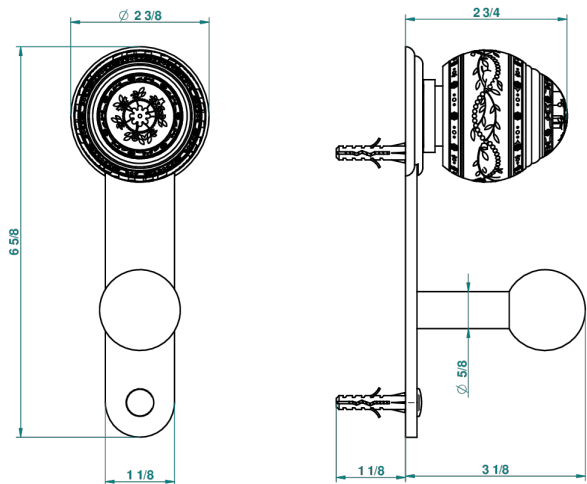

MARQUISE DECORACION EN PLATINO

A7G-517

Percha de baño

THG®
PARIS

33854

31/05/2010

CARACTERÍSTICAS

- Marquise decoración en platino
- Percha de baño

ACABADOS DISPONIBLES

Bronce claro - D01
Cerámica negra mate - D30
Cobre viejo mate - H07
Cromo - A02
Cromo / dorado - G02
Cromo mate - C02

Dorado - F01
Dorado mate - F07
Dorado pálido - F30
Dorado pálido mate (sin barniz) - F31
Níquel - B01
Níquel mate - C01

Níquel viejo - H28
Pvd blush - H62
Pvd blush mate - H60
Pvd color latón - H49
Pvd color latón mate - H50
Pvd color níquel - H55

Pvd color níquel mate - H56
Pvd color oro - H52
Pvd color oro mate - H53
Pvd grafito - H64
Pvd grafito mate - H65
Pvd marrón bronce - F33

Pvd marrón bronce mate - F34
Pvd umber - H66
Pvd umber mate - H67