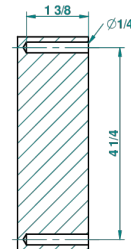

MARQUISE DECORACION EN PLATINO

A7G-517

Percha de baño

THG®
PARIS

33854

31/05/2010

CARACTERÍSTICAS

- Marquise decoración en platino
- Percha de baño

ACABADOS DISPONIBLES

Bronce claro - D01
Cerámica negra mate - D30
Cobre viejo mate - H07
Cromo - A02
Cromo / dorado - G02
Cromo mate - C02

Dorado - F01
Dorado mate - F07
Dorado pálido - F30
Dorado pálido mate (sin barniz) - F31
Níquel - B01
Níquel mate - C01

Níquel viejo - H28
Pvd blush - H62
Pvd blush mate - H60
Pvd color latón - H49
Pvd color latón mate - H50
Pvd color níquel - H55

Pvd color níquel mate - H56
Pvd color oro - H52
Pvd color oro mate - H53
Pvd grafito - H64
Pvd grafito mate - H65
Pvd marrón bronce - F33

Pvd marrón bronce mate - F34
Pvd umber - H66
Pvd umber mate - H67