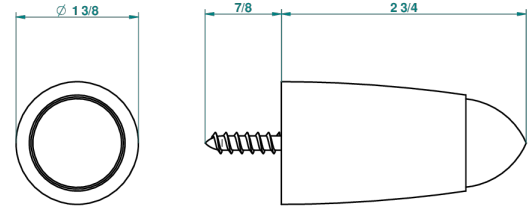

COLLECTION BERLIN

B8E-DWZ1

Tope de puerta para pared

THG[®]
PARIS

33848

07/04/2010

CARACTERÍSTICAS

- Collection Berlin
- Tope de puerta para pared