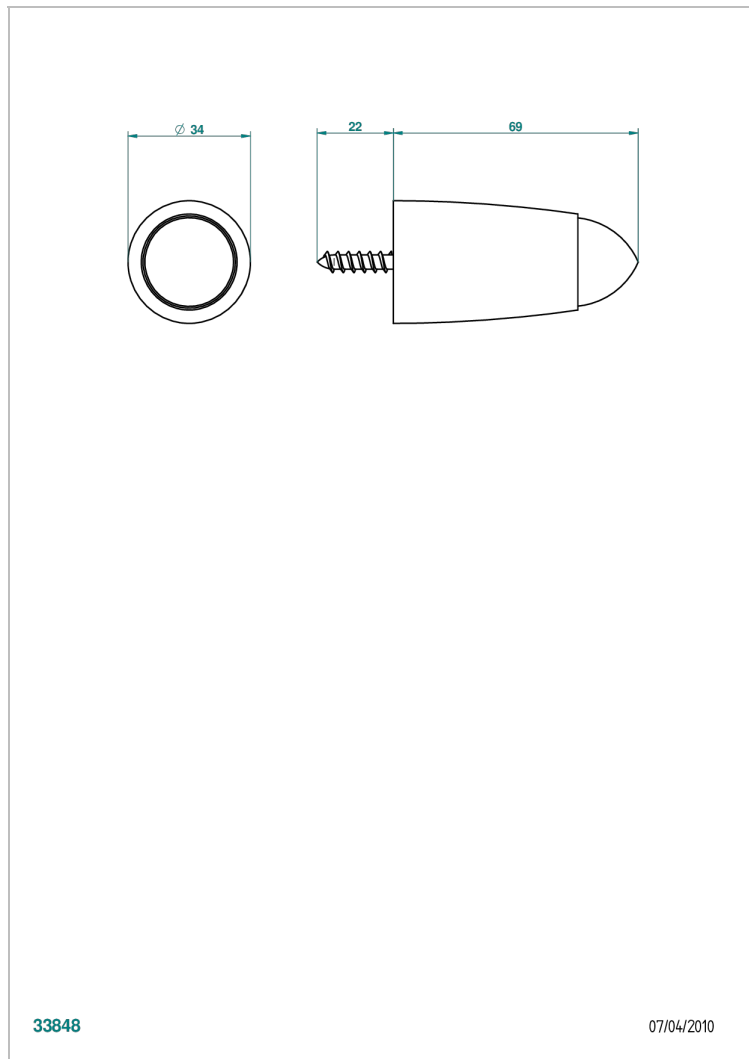

COLLECTION GENEVE

B8C-DWZ1

Tope de puerta para pared

THG[®]
PARIS

CARACTERÍSTICAS

- Collection Genève
- Tope de puerta para pared

ACABADOS DISPONIBLES

Bronce claro - D01
Cerámica negra mate - D30
Cromo - A02
Dorado - F01
Dorado mate - F07
Dorado pálido - F30