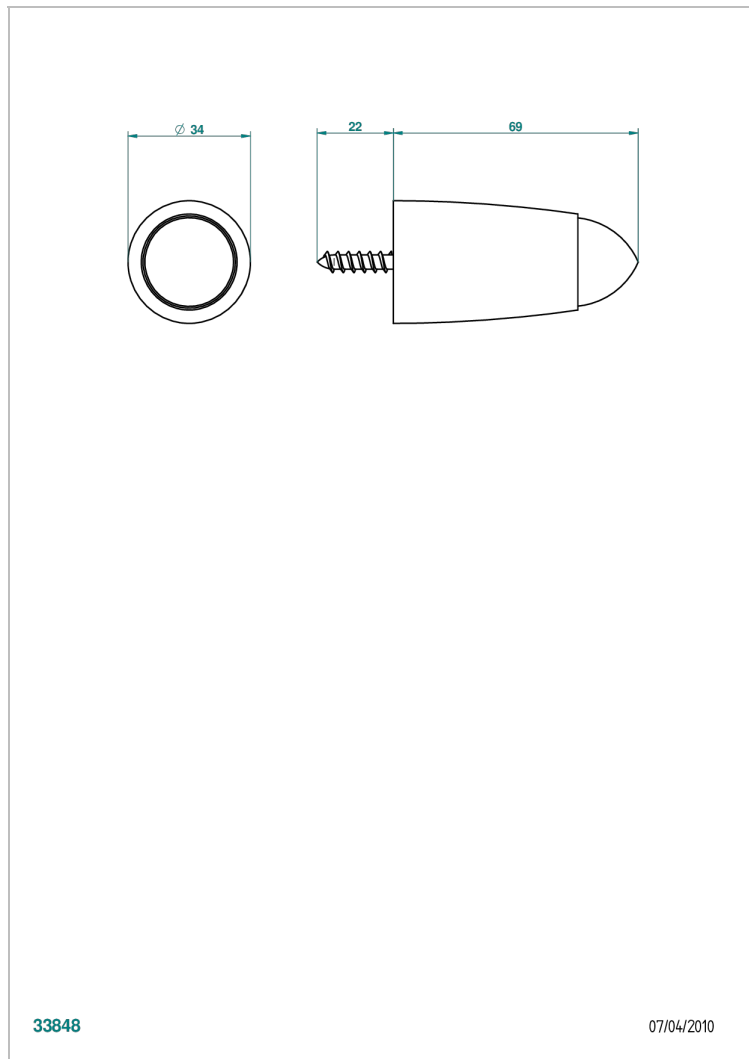

COLLECTION PARIS

B8A-DWZ1

Tope de puerta para pared

THG[®]
PARIS

33848

07/04/2010

CARACTERÍSTICAS

- Collection Paris
- Tope de puerta para pared