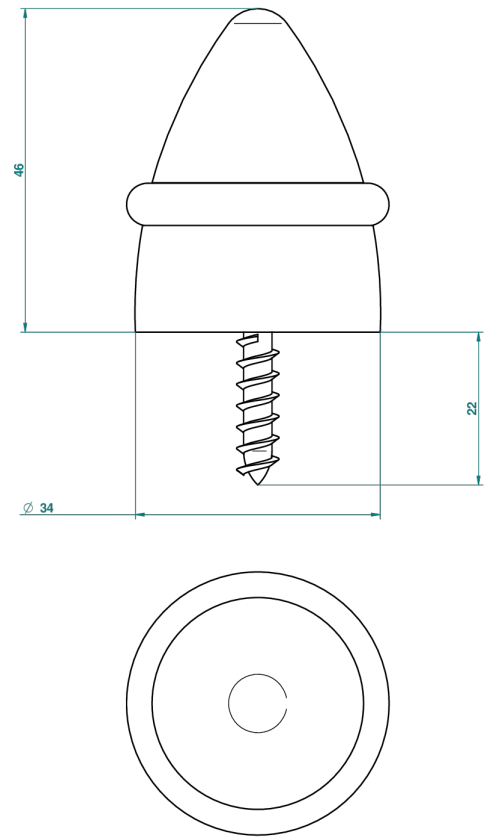

COLLECTION BERLIN

B8E-DWS1

Tope de puerta para suelo

THG[®]
PARIS

33847

07/04/2010

CARACTERÍSTICAS

- Collection Berlin
- Tope de puerta para suelo