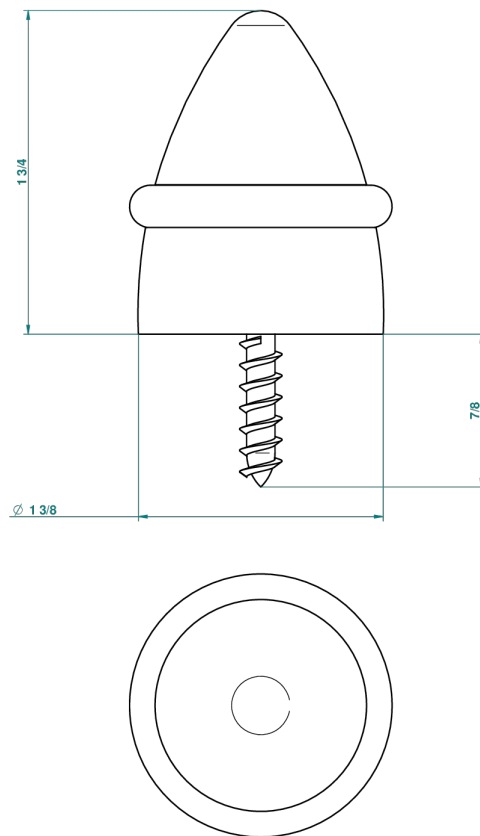

COLLECTION BERLIN

B8E-DWS1

Tope de puerta para suelo

THG[®]
PARIS

33847

07/04/2010

CARACTERÍSTICAS

- Collection Berlin
- Tope de puerta para suelo