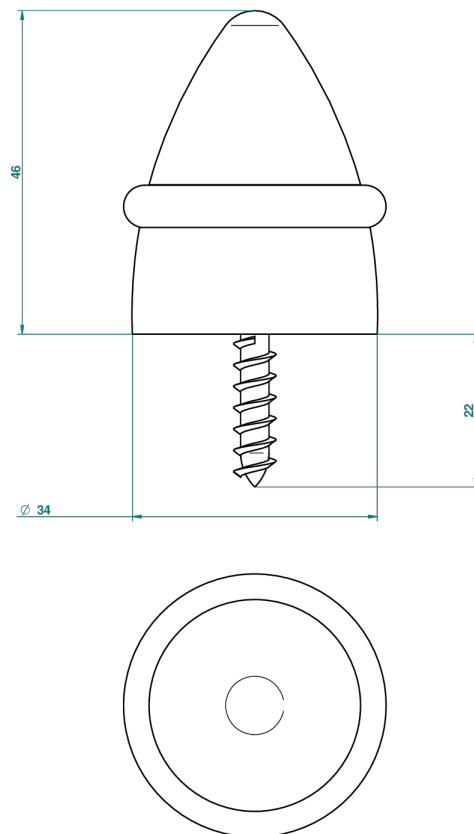

# COLLECTION GENEVE

B8C-DWS1

Butoir de sol

THG<sup>®</sup>  
PARIS

33847

07/04/2010

## CARACTÉRISTIQUES

- Collection Genève
- Butoir de sol

## FINITIONS DISPONIBLES

Bronze clair - D01  
Chromé - A02  
Doré brillant - F01  
Doré mat - F07  
Nickel brillant - B01  
Nickel mat - C01

Noir mat céramique - D30  
Or pâle - F30  
Or pâle mat - F31  
Pvd blush - H62  
Pvd blush mat - H60  
Pvd couleur bronze brown - F33