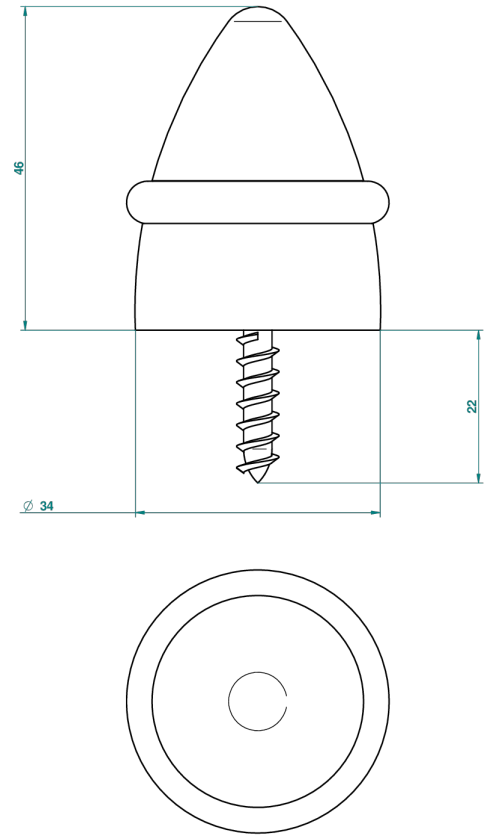

# COLLECTION GENEVE

B8C-DWS1

Tope de puerta para suelo

THG<sup>®</sup>  
PARIS

33847

07/04/2010

## CARACTERÍSTICAS

- Collection Genève
- Tope de puerta para suelo