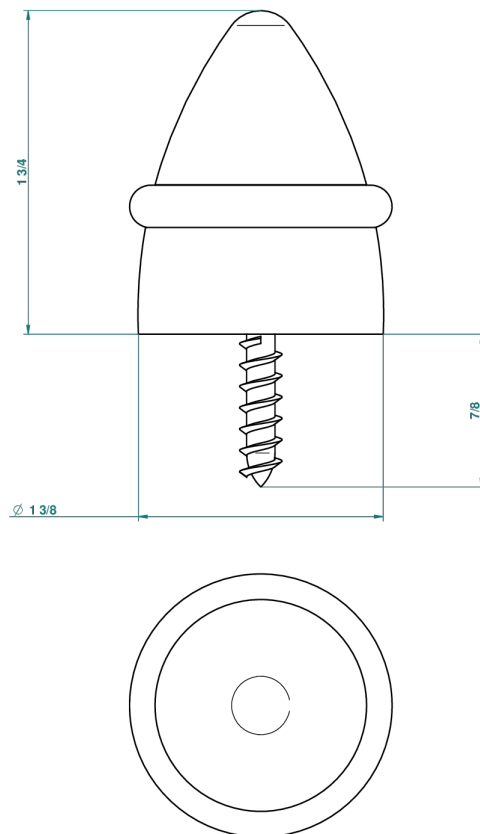

COLLECTION GENEVE

B8C-DWS1

Tope de puerta para suelo

THG[®]
PARIS

33847

07/04/2010

CARACTERÍSTICAS

- Collection Genève
- Tope de puerta para suelo