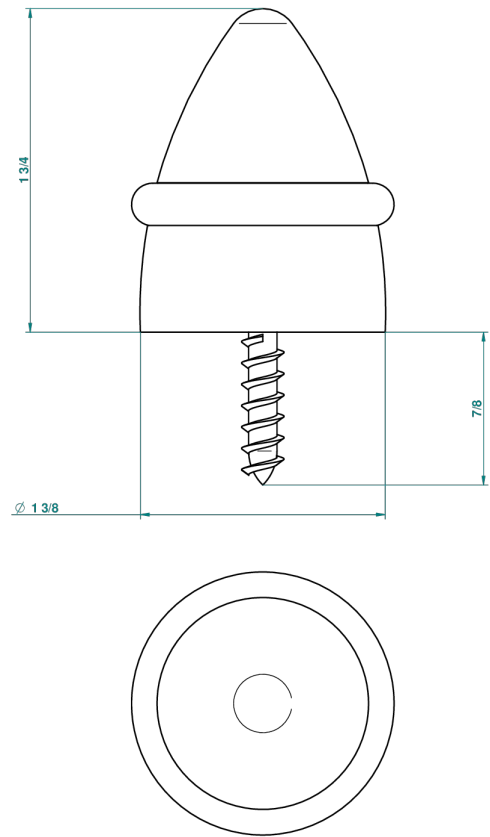

COLLECTION GENEVE

B8C-DWS1

Butoir de sol

THG[®]
PARIS

33847

07/04/2010

CARACTÉRISTIQUES

- Collection Genève
- Butoir de sol

FINITIONS DISPONIBLES

Bronze clair - D01
Chromé - A02
Doré brillant - F01
Doré mat - F07
Nickel brillant - B01
Nickel mat - C01

Noir mat céramique - D30
Or pâle - F30
Or pâle mat - F31
Pvd blush - H62
Pvd blush mat - H60
Pvd couleur bronze brown - F33