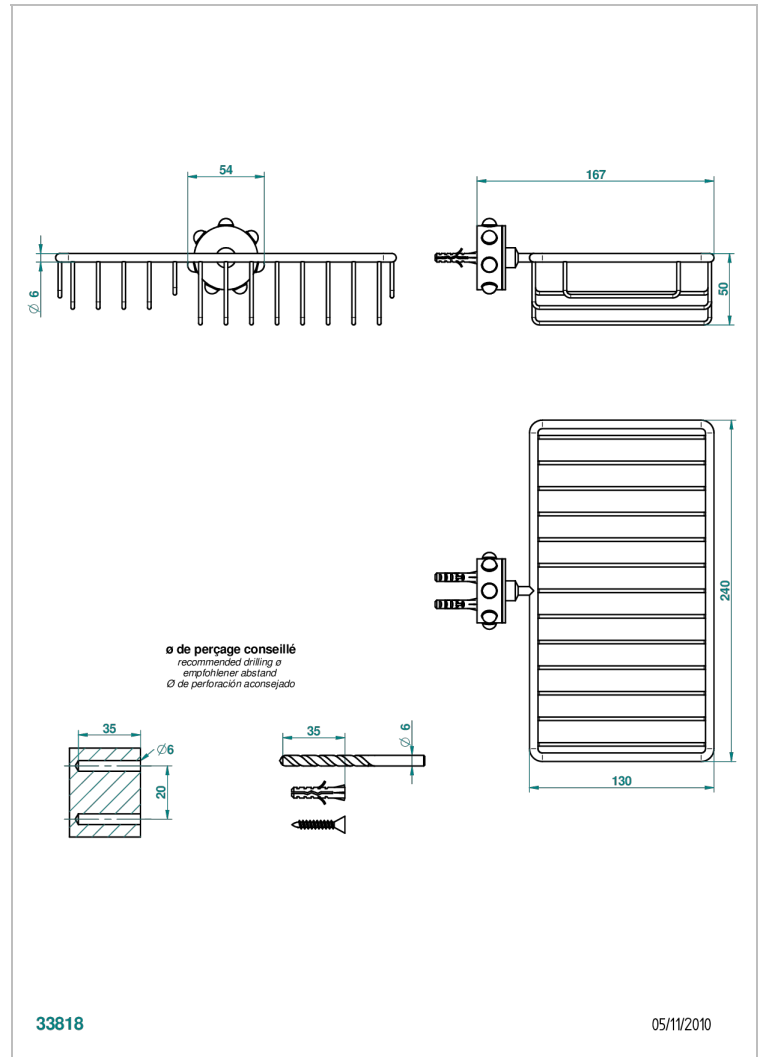

MOSSI CRISTAL NEGRO

A2N-2620

Jabonera mural para ducha con rosetón 240x130 mm

THG[®]
PARIS

CARACTERÍSTICAS

- Mossi cristal negro
- Jabonera mural para ducha con rosetón 240x130 mm

ACABADOS DISPONIBLES

Bronce claro - D01
Cerámica negra mate - D30
Cobre viejo mate - H07
Cromo - A02
Cromo / dorado - G02
Cromo mate - C02