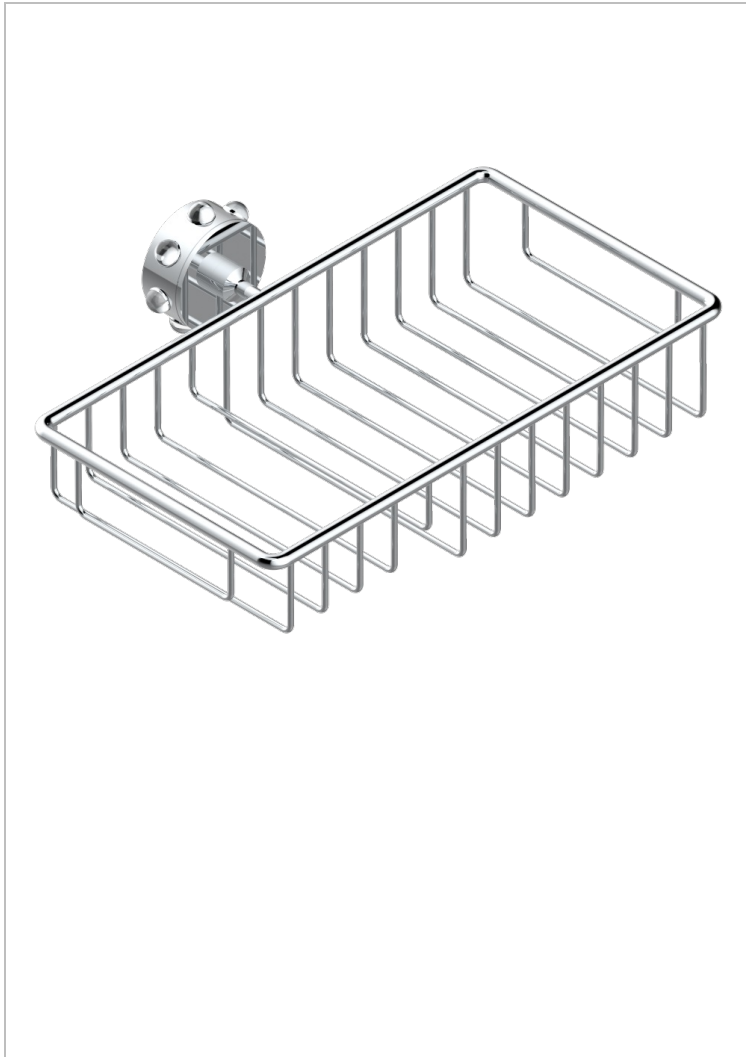

MOSSI CRISTAL NEGRO

A2N-2620

Jabonera mural para ducha con rosetón 240x130 mm

THG[®]
PARIS

CARACTERÍSTICAS

- Mossi cristal negro
- Jabonera mural para ducha con rosetón 240x130 mm

ACABADOS DISPONIBLES

Bronce claro - D01
Cerámica negra mate - D30
Cobre viejo mate - H07
Cromo - A02
Cromo / dorado - G02
Cromo mate - C02

Dorado - F01
Dorado mate - F07
Dorado pálido - F30
Dorado pálido mate (sin barniz) - F31
Níquel - B01
Níquel mate - C01

Níquel viejo - H28
Pvd blush - H62
Pvd blush mate - H60
Pvd color latón - H49
Pvd color latón mate - H50
Pvd color níquel - H55