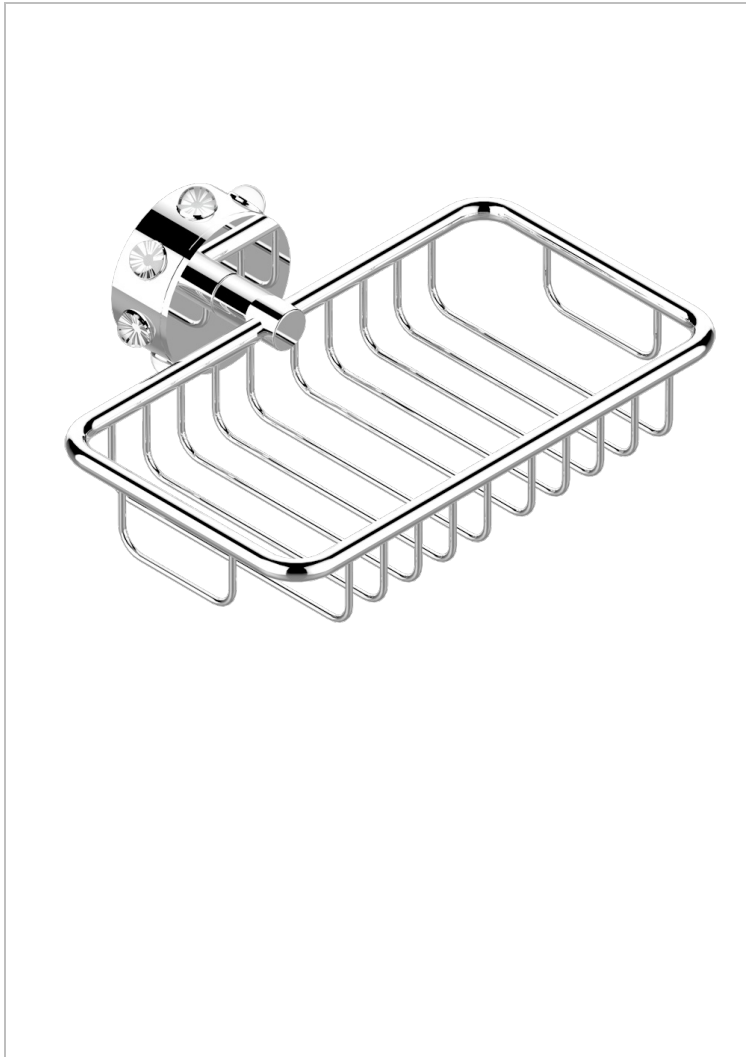

MOSSI CRISTAL CLAIR

A2N-620

Porte-savon fil mural 160x95 mm avec rosace

THG[®]
PARIS

CARACTÉRISTIQUES

- Accessoire en laiton

FINITIONS DISPONIBLES

Bronze clair - D01
Chromé - A02
Chromé / doré - G02
Chromé mat - C02
Doré brillant - F01
Doré mat - F07

Nickel brillant - B01
Nickel mat - C01
Noir mat céramique - D30
Or pâle - F30
Or pâle mat - F31
Pvd blush - H62

Pvd blush mat - H60
Pvd couleur bronze brown - F33
Pvd couleur bronze brown - mat - F34
Pvd couleur doré - H52
Pvd couleur doré mat - H53
Pvd couleur laiton - H49