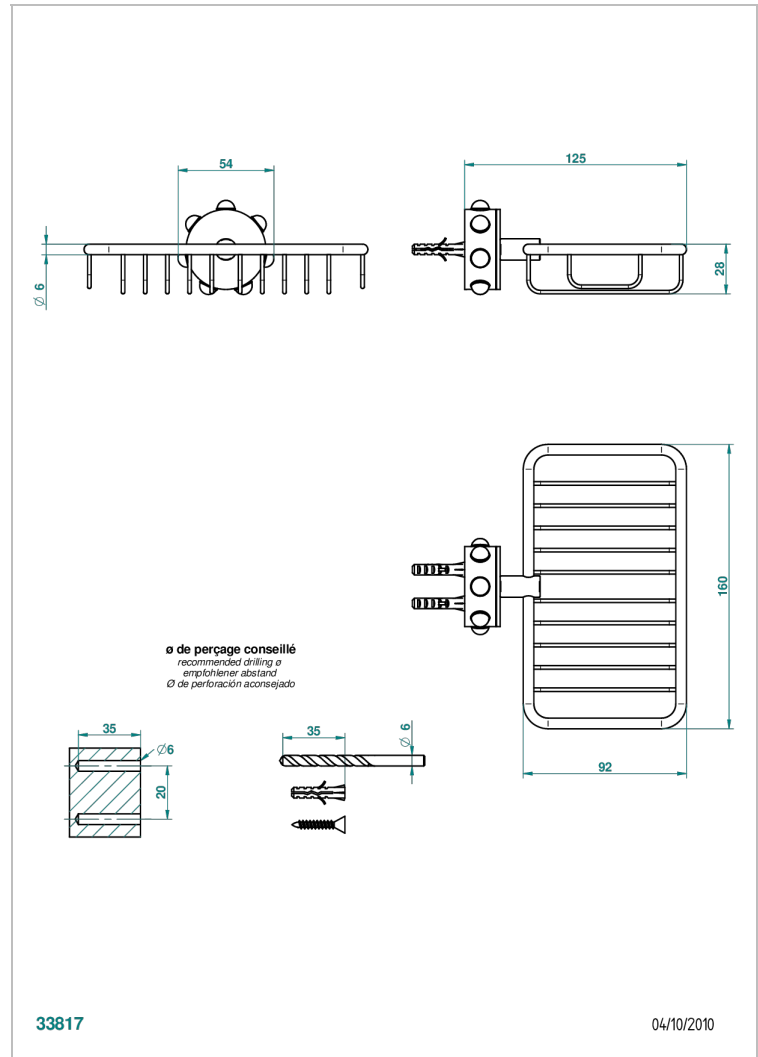

MOSSI CRISTAL CLAIR

A2N-620

Porte-savon fil mural 160x95 mm avec rosace

THG[®]
PARIS

CARACTÉRISTIQUES

- Accessoire en laiton

FINITIONS DISPONIBLES

Bronze clair - D01
Chromé - A02
Chromé / doré - G02
Chromé mat - C02
Doré brillant - F01
Doré mat - F07

Nickel brillant - B01
Nickel mat - C01
Noir mat céramique - D30
Or pâle - F30
Or pâle mat - F31
Pvd blush - H62

Pvd blush mat - H60
Pvd couleur bronze brown - F33
Pvd couleur bronze brown - mat - F34
Pvd couleur doré - H52
Pvd couleur doré mat - H53
Pvd couleur laiton - H49

Pvd couleur laiton mat - H50
Pvd couleur nickel - H55
Pvd couleur nickel mat - H56
Pvd graphite - H64
Pvd graphite mat - H65
Pvd umber - H66

Pvd umber mat - H67
Vieux cuivre rouge mat - H07
Vieux nickel - H28