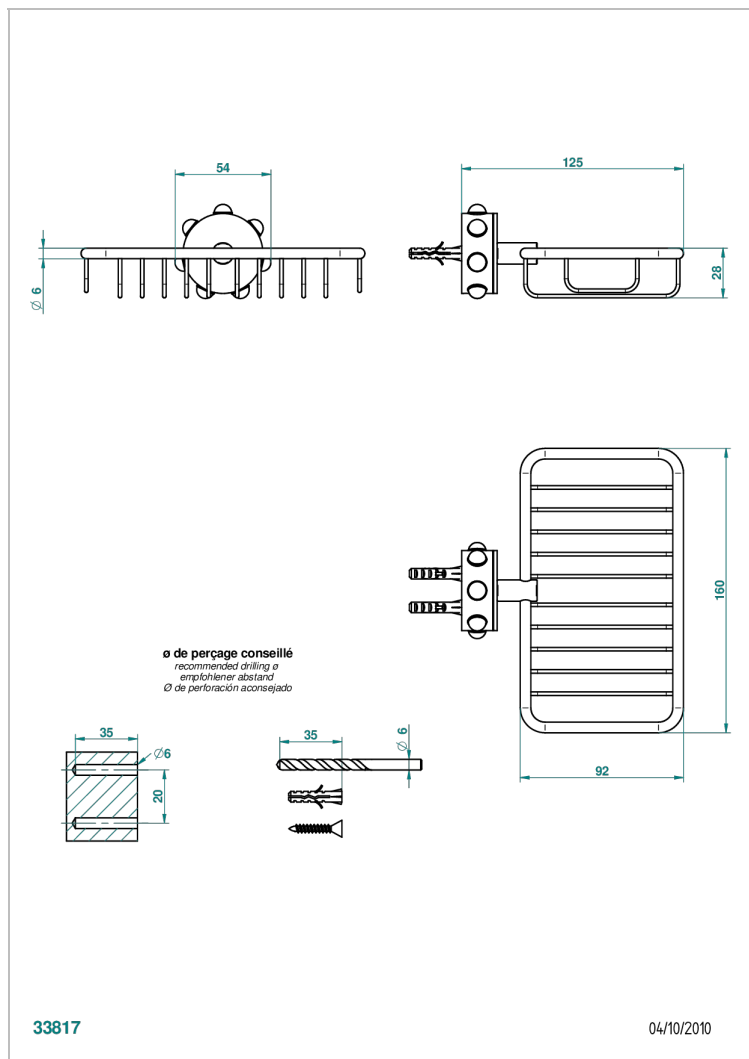

MOSSI CRISTAL NEGRO

A2N-620

Jabonera mural para ducha con rosetón 160x95 mm

THG[®]
PARIS

CARACTERÍSTICAS

- Mossi cristal negro
- Jabonera mural para ducha con rosetón 160x95 mm

ACABADOS DISPONIBLES

Bronce claro - D01
Cerámica negra mate - D30
Cobre viejo mate - H07
Cromo - A02
Cromo / dorado - G02
Cromo mate - C02