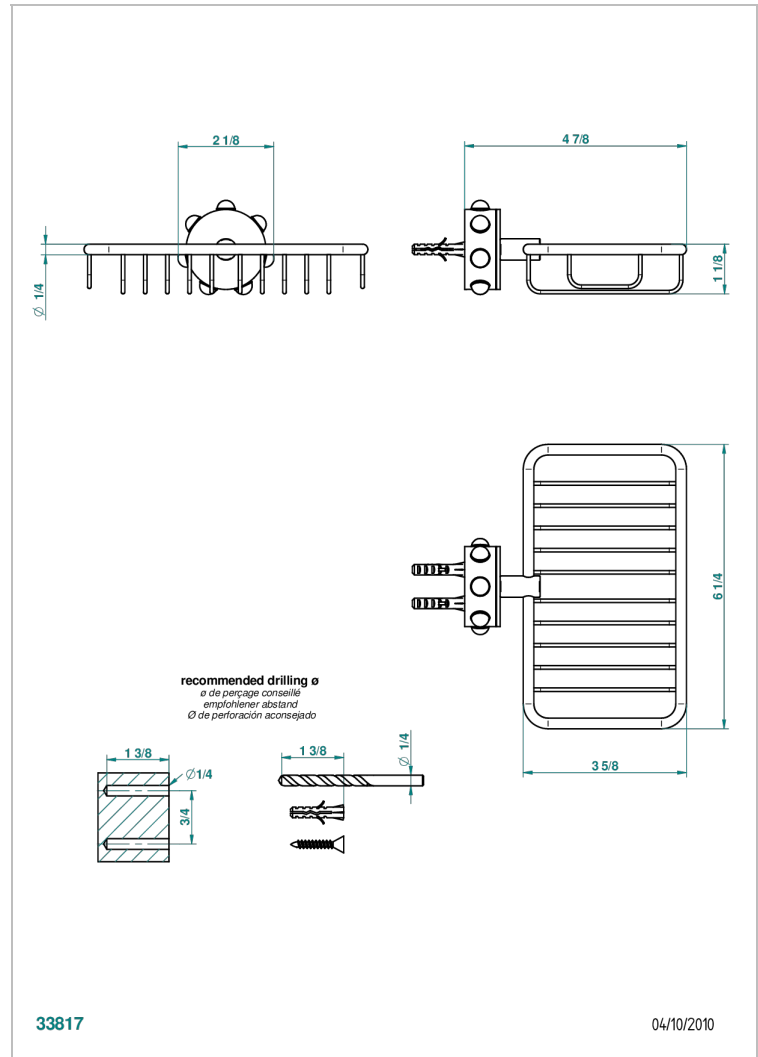

MOSSI CRISTAL CLAIR

A2N-620

Porte-savon fil mural 160x95 mm avec rosace

THG[®]
PARIS

CARACTÉRISTIQUES

- Accessoire en laiton

FINITIONS DISPONIBLES

Bronze clair - D01
Chromé - A02
Chromé / doré - G02
Chromé mat - C02
Doré brillant - F01
Doré mat - F07

Nickel brillant - B01
Nickel mat - C01
Noir mat céramique - D30
Or pâle - F30
Or pâle mat - F31
Pvd blush - H62

Pvd blush mat - H60
Pvd couleur bronze brown - F33
Pvd couleur bronze brown - mat - F34
Pvd couleur doré - H52
Pvd couleur doré mat - H53
Pvd couleur laiton - H49