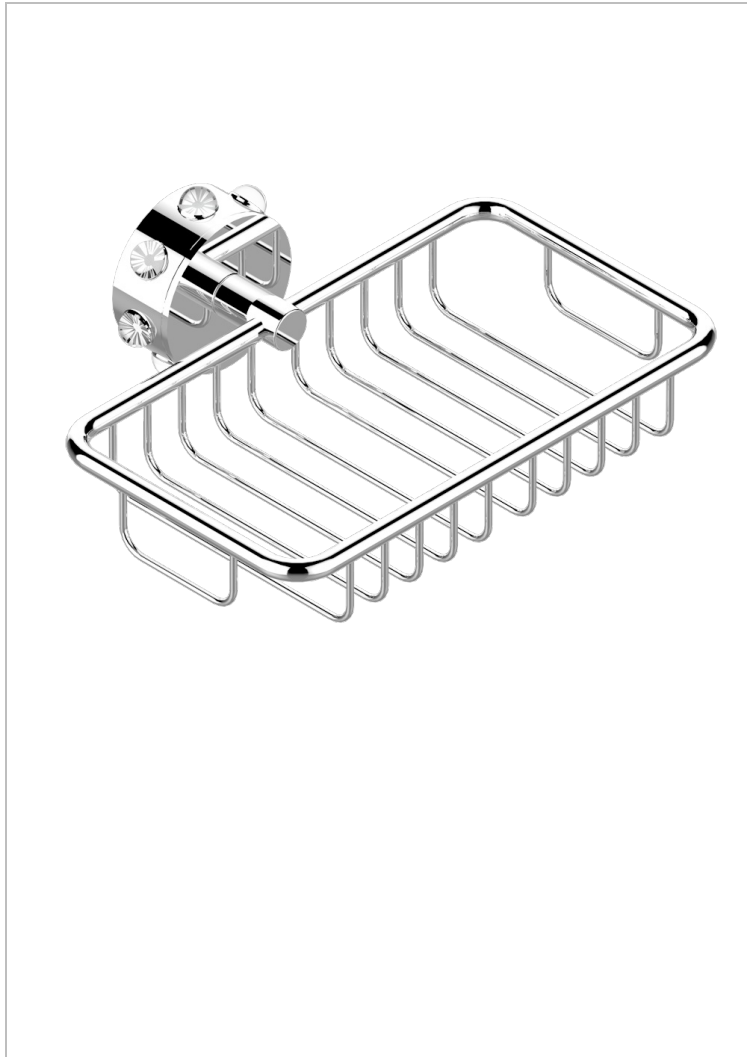

MOSSI CRISTAL CLAIR

A2N-620

Porte-savon fil mural 160x95 mm avec rosace

THG[®]
PARIS

CARACTÉRISTIQUES

- Accessoire en laiton

FINITIONS DISPONIBLES

Bronze clair - D01
Chromé - A02
Chromé / doré - G02
Chromé mat - C02
Doré brillant - F01
Doré mat - F07

Nickel brillant - B01
Nickel mat - C01
Noir mat céramique - D30
Or pâle - F30
Or pâle mat - F31
Pvd blush - H62

Pvd blush mat - H60
Pvd couleur bronze brown - F33
Pvd couleur bronze brown - mat - F34
Pvd couleur doré - H52
Pvd couleur doré mat - H53
Pvd couleur laiton - H49