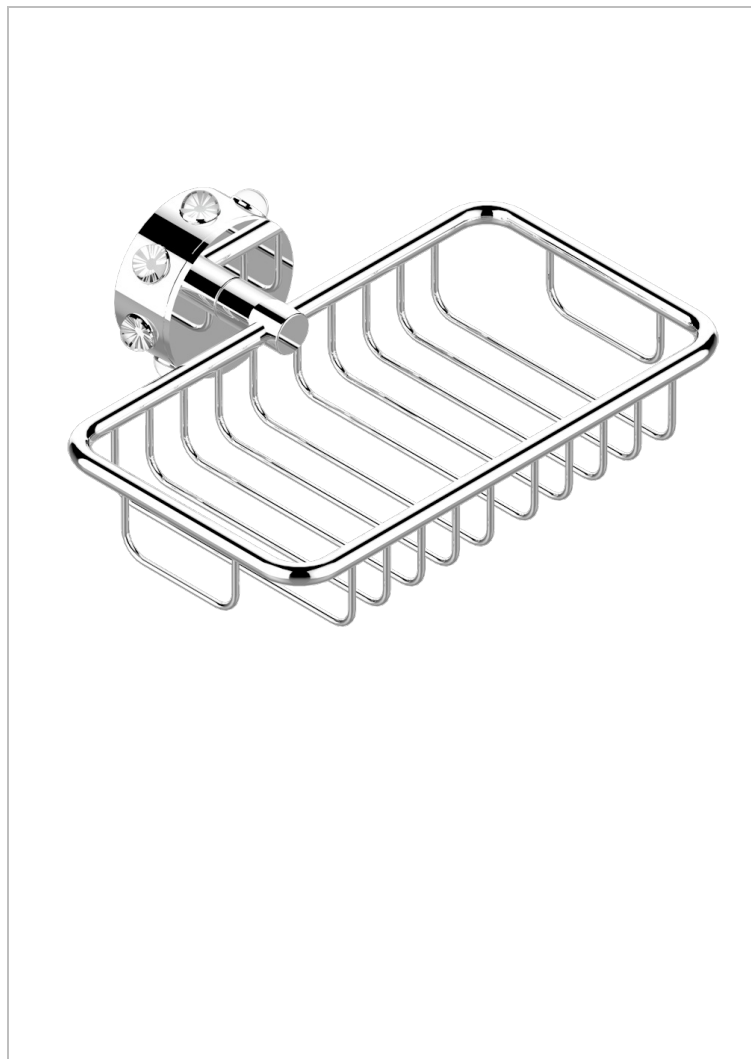

MOSSI CRISTAL NEGRO

A2N-620

Jabonera mural para ducha con rosetón 160x95 mm

THG[®]
PARIS

CARACTERÍSTICAS

- Mossi cristal negro
- Jabonera mural para ducha con rosetón 160x95 mm

ACABADOS DISPONIBLES

Bronce claro - D01
Cerámica negra mate - D30
Cobre viejo mate - H07
Cromo - A02
Cromo / dorado - G02
Cromo mate - C02

Dorado - F01
Dorado mate - F07
Dorado pálido - F30
Dorado pálido mate (sin barniz) - F31
Níquel - B01
Níquel mate - C01

Níquel viejo - H28
Pvd blush - H62
Pvd blush mate - H60
Pvd color latón - H49
Pvd color latón mate - H50
Pvd color níquel - H55