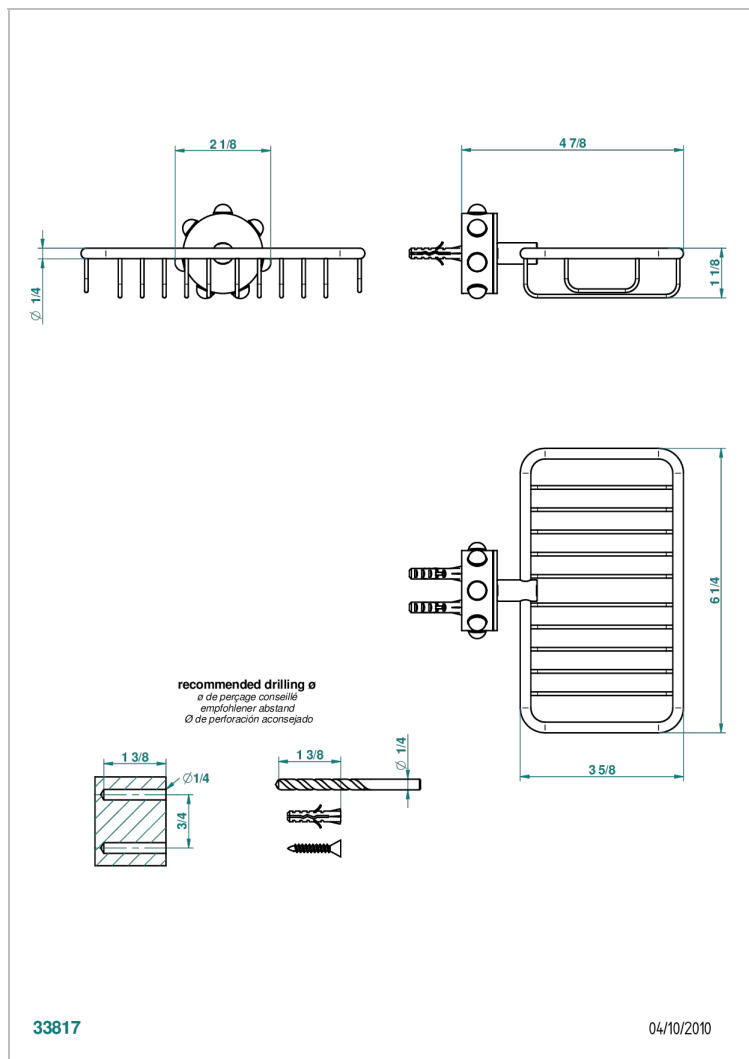

MOSSI CRISTAL NEGRO

A2N-620

Jabonera mural para ducha con rosetón 160x95 mm

THG[®]
PARIS

CARACTERÍSTICAS

- Mossi cristal negro
- Jabonera mural para ducha con rosetón 160x95 mm

ACABADOS DISPONIBLES

Bronce claro - D01
Cerámica negra mate - D30
Cobre viejo mate - H07
Cromo - A02
Cromo / dorado - G02
Cromo mate - C02